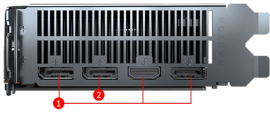

## SPECIFICATIONS

Коннектори живлення	8-pin x 1 + 6-pin x 1
Габарити відеокарти (мм)	270x 110x 40 mm

## CONNECTIONS

1. DisplayPort
2. HDMI™