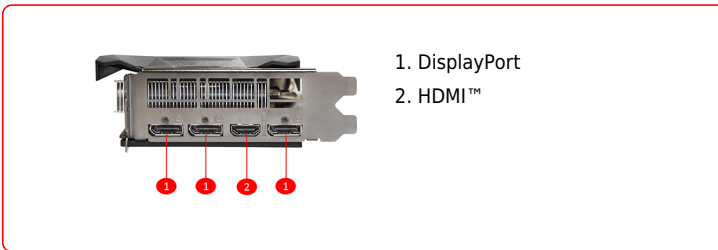

SPECIFICATIONS

Коннектори живлення	8-pin x 1+ 6-pin x 1
Габарити відеокарти (мм)	254 x 129 x 51 mm

CONNECTIONS

FEATURES

MSI Afterburner

The ultimate overclocking software with advanced control options and real-time hardware monitor.