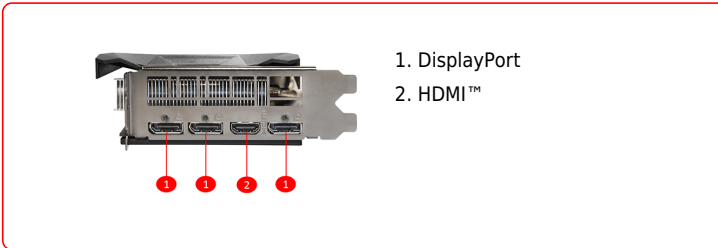

## SPECIFICATIONS

Коннектори живлення	8-pin x 1+ 6-pin x 1
Габарити відеокарти (мм)	254 x 129 x 51 mm

## CONNECTIONS