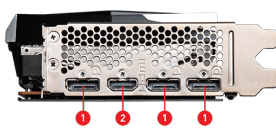

## SPECIFICATIONS

<b>Ядра</b>	2048 Units
<b>Пам'ять</b>	8GB GDDR6
<b>Графічний процесор</b>	AMD Radeon™ RX 6650 XT
<b>Стандарт підключення</b>	PCI Express® Gen 4 x8
<b>Розрядність шини пам'яті</b>	128-bit
<b>Тактова частота ядра</b>	Boost: Up to 2694 MHz Game: Up to 2523 MHz
<b>Тактова частота пам'яті</b>	17.5 Gbps
<b>Максимальна кількість дисплеїв для підключення</b>	4
<b>Підтримка FreeSync™</b>	Y
<b>Енергоспоживання</b>	175 W
<b>Рекомендована потужність блоку живлення</b>	500 W or greater
<b>Конектори</b>	DisplayPort x 3 (v1.4a) HDMI™ x 1 (Supports 4K@120Hz/8K@60Hz and VRR as specified in HDMI™ 2.1)
<b>Підтримка HDCP</b>	Y
<b>Підтримка VR обладнання</b>	Y
<b>Максимальна цифрова роздільна здатність</b>	7680 x 4320
<b>Підтримка версії DirectX</b>	12 Ultimate
<b>Вага</b>	894 g / 1481 g

## CONNECTIONS

1. DisplayPort
2. HDMI™