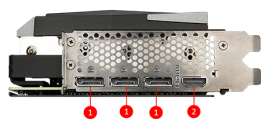

SPECIFICATIONS

Ядра	4608 Units
Пам'ять	16GB GDDR6
Коннектори живлення	8-pin x 3
Габарити відеокарти (мм)	324 x 142 x 55 mm
Графічний процесор	Radeon™ RX 6800 XT
Стандарт підключення	PCI Express® Gen 4
Розрядність шини пам'яті	256-bit
Тактова частота ядра	Boost: Up to 2310 MHz / Game: Up to 2065 MHz
Максимальна кількість дисплеїв для підключення	4
Тактова частота пам'яті	16 Gbps
Енергоспоживання	300 W
Рекомендована потужність блоку живлення	750 W
Підтримка HDCP	Y
Конектори	DisplayPort x 3 (v1.4) HDMI™ x 1 (Supports 4K@120Hz/8K@60Hz and VRR as specified in HDMI™ 2.1)
Підтримка VR обладнання	Y
Максимальна цифрова роздільна здатність	7680x4320
Підтримка версії DirectX	12
Вага	1564g / 2230g

CONNECTIONS

1. DisplayPort
2. HDMI™

FEATURES

Mystic Light

Mystic Light gives you complete control of the RGB lighting for MSI devices and compatible RGB products.

TRI FROZR 2

TRI FROZR 2 offers the perfect balance between cool temperatures and quiet fans during endless gaming sessions.

TORX FAN 4.0

A masterpiece of teamwork, fan blades work in pairs to create unprecedented levels of focused air pressure.

Core Pipe

Precision-machined heat pipes ensure max contact and spread heat along the full length of the heatsink.

Airflow Control

Don't sweat it, Airflow Control guides the air to exactly where it needs to be for maximum cooling.

Metal Backplate

Thermal pads under the sturdy metal backplate provide additional cooling while the flow-through ventilation reduces trapped heat.