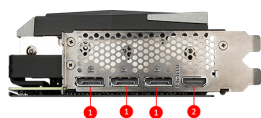

SPECIFICATIONS

Ядра	5120 Units
Пам'ять	16GB GDDR6
Коннектори живлення	8-pin x 3
Габарити відеокарти (мм)	324 x 141 x 55 mm
Графічний процесор	Radeon™ RX 6900 XT
Стандарт підключення	PCI Express® Gen 4
Розрядність шини пам'яті	256-bit
Тактова частота ядра	Boost: Up to 2340 MHz / Game: Up to 2105 MHz
Тактова частота пам'яті	16 Gbps
Максимальна кількість дисплеїв для підключення	4
Енергоспоживання	300 W
Рекомендована потужність блоку живлення	850 W
Підтримка HDCP	Y
Конектори	DisplayPort x 3 (v1.4) HDMI™ x 1 (Supports 4K@120Hz as specified in HDMI™ 2.1)
Підтримка VR обладнання	Y
Максимальна цифрова роздільна здатність	7680x4320
Підтримка версії DirectX	12
Вага	1576g / 2381g

CONNECTIONS

1. DisplayPort
2. HDMI™

FEATURES

Mystic Light

Mystic Light gives you complete control of the RGB lighting for MSI devices and compatible RGB products.

TRI FROZR 2

TRI FROZR 2 offers the perfect balance between cool temperatures and quiet fans during endless gaming sessions.

Core Pipe

Precision-machined heat pipes ensure max contact and spread heat along the full length of the heatsink.

Airflow Control

Don't sweat it, Airflow Control guides the air to exactly where it needs to be for maximum cooling.