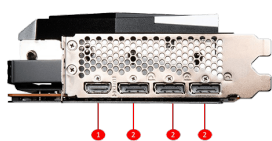

SPECIFICATIONS

Потокові процесори	5376 Units
Пам'ять	20GB GDDR6
Конектори живлення	8-pin x 3
Габарити відеокарти (мм)	325 x 141 x 56 mm
Графічний процесор	AMD Radeon™ RX 7900 XT
Стандарт підключення	PCI Express® Gen 4
Розрядність шини пам'яті	320-bit
Тактова частота ядра	Boost: Up to 2400 MHz Game: Up to 2000 MHz
Максимальна кількість дисплеїв для підключення	4
Тактова частота пам'яті	20 Gbps
Підтримка FreeSync™	Y
Енергоспоживання	315 W
Рекомендована потужність блоку живлення	750 W
Підтримка HDCP	Y
Конектори	DisplayPort x 3 (up to v2.1) HDMI™ x 1 (Supports 4K@120Hz/8K@60Hz and VRR as specified in HDMI™ 2.1)
Максимальна цифрова роздільна здатність	7680x4320
Підтримка версії DirectX	12 Ultimate
Вага	1618 g / 2348 g

CONNECTIONS

1. HDMI™
2. DisplayPort

FEATURES

Mystic Light

Mystic Light gives you complete control of the RGB lighting for MSI devices and compatible RGB products.

TRI FROZR 2

TRI FROZR 2 offers the perfect balance between cool temperatures and quiet fans during endless gaming sessions.

TORX FAN 4.0

A masterpiece of teamwork, fan blades work in pairs to create unprecedented levels of focused air pressure.

Core Pipe

Precision-machined heat pipes ensure max contact and spread heat along the full length of the heatsink.

Airflow Control

Don't sweat it, Airflow Control guides the air to exactly where it needs to be for maximum cooling.

Metal Backplate

Thermal pads under the sturdy metal backplate provide additional cooling while the flow-through ventilation reduces trapped heat.