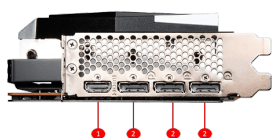

SPECIFICATIONS

Потокові процесори	6144 Units
Пам'ять	24GB GDDR6
Коннектори живлення	8-pin x 3
Габарити відеокарти (мм)	325 x 141 x 56 mm
Графічний процесор	AMD Radeon™ RX 7900 XTX
Стандарт підключення	PCI Express® Gen 4
Розрядність шини пам'яті	384-bit
Тактова частота ядра	Boost: Up to 2500 MHz Game: Up to 2300 MHz
Максимальна кількість дисплеїв для підключення	4
Тактова частота пам'яті	20 Gbps
Підтримка FreeSync™	Y
Енергоспоживання	355 W
Рекомендована потужність блоку живлення	800W
Конектори	DisplayPort x3 (up to v2.1) HDMI™ x 1 (Supports 4K@120Hz HDR, 8K@60Hz HDR, and Variable Refresh Rate as specified in HDMI™ 2.1)
Підтримка HDCP	Y
Максимальна цифрова роздільна здатність	7680x4320
Підтримка версії DirectX	12 Ultimate
Вага	1628g / 2358g

CONNECTIONS

1. HDMI™
2. DisplayPort

FEATURES

Mystic Light

Mystic Light gives you complete control of the RGB lighting for MSI devices and compatible RGB products.

TRI FROZR 2

TRI FROZR 2 offers the perfect balance between cool temperatures and quiet fans during endless gaming sessions.

TORX FAN 4.0

A masterpiece of teamwork, fan blades work in pairs to create unprecedented levels of focused air pressure.

Core Pipe

Precision-machined heat pipes ensure max contact and spread heat along the full length of the heatsink.

Airflow Control

Don't sweat it, Airflow Control guides the air to exactly where it needs to be for maximum cooling.

Metal Backplate

Thermal pads under the sturdy metal backplate provide additional cooling while the flow-through ventilation reduces trapped heat.