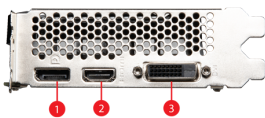

SPECIFICATIONS

Memory	4GB GDDR6
Vi xử lý đồ họa	NVIDIA® GeForce® GTX 1650
Chuẩn giao tiếp	PCI Express x16 3.0
Bus bộ nhớ	128-bit
Xung nhịp nhân đồ họa(MHz)	Boost: 1620 MHz
Xung nhịp bộ nhớ (MHz)	12 Gbps
Hỗ trợ màn hình tối đa	3
G-SYNC™ technology	Y
Công suất tiêu thụ (W)	90 W
Hỗ trợ HDCP	Y
Output	DisplayPort x 1 (v1.4a) HDMI™ x 1 (Supports 4K@60Hz as specified in HDMI™ 2.0b) DL-DVI-D x 1
Công suất nguồn đề nghị (W)	300 W
Digital Maximum Resolution	7680 x 4320
Nguồn phụ	6-pin x 1
Hỗ trợ phiên bản DirectX	12 API
Hỗ trợ phiên bản OpenGL	4.6
Kích thước (mm)	179 x 112 x 42 mm
Cân nặng	480 g / 688 g

FEATURES

Dual Fan

Two fans and a huge heatsink ensure a cool and quiet experience for you.

Afterburner

Take full control with the most recognized and widely used graphics card overlocking software in the world.

APP Player

MSI APP Player provides a seamless PC experience for mobile gaming.

CONNECTIONS

1. DisplayPort
2. HDMI™
3. DL-DVI-D