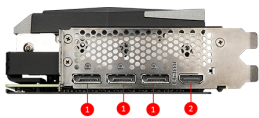

SPECIFICATIONS

Memory	12GB GDDR6
Vi xử lý đồ họa	NVIDIA® GeForce RTX™ 3060
Chuẩn giao tiếp	PCI Express® Gen 4
Bus bộ nhớ	192-bit
Xung nhịp nhân đồ họa(MHz)	Boost: 1852 MHz
Xung nhịp bộ nhớ (MHz)	15 Gbps
Hỗ trợ màn hình tối đa	4
G-SYNC™ technology	Y
Adaptive Vertical Sync	Y
Output	DisplayPort x 3 (v1.4a) HDMI™ x 1 (Supports 4K@120Hz as specified in HDMI™ 2.1)
Công suất tiêu thụ (W)	170W
Hỗ trợ HDCP	Y
Virtual Reality Ready	Y
Digital Maximum Resolution	7680x4320
Công suất nguồn đề nghị (W)	550W
Nguồn phụ	8-pin x 2
Hỗ trợ phiên bản DirectX	12 API
Hỗ trợ phiên bản OpenGL	4.6
Kích thước (mm)	323 x 140 x 56 mm
Cân nặng	1477 g / 2305 g

CONNECTIONS

1. DisplayPort
2. HDMI™

FEATURES

Core Pipe

Precision-machined heat pipes ensure max contact and spread heat along the full length of the heatsink.

Custom PCB

The custom PCB has been engineered with hardened circuits and optimized trace routing for performance and reliability.