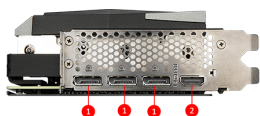

SPECIFICATIONS

Memory	8GB GDDR6
Vi xử lý đồ họa	NVIDIA® GeForce RTX™ 3060 Ti
Chuẩn giao tiếp	PCI Express® Gen 4
Bus bộ nhớ	256-bit
Xung nhịp nhân đồ họa(MHz)	Boost: 1830 MHz
Xung nhịp bộ nhớ (MHz)	14 Gbps
Hỗ trợ màn hình tối đa	4
G-SYNC™ technology	Y
Adaptive Vertical Sync	Y
Output	DisplayPort x 3 (v1.4a) HDMI™ x 1 (Supports 4K@120Hz as specified in HDMI™ 2.1)
Công suất tiêu thụ (W)	240W
Hỗ trợ HDCP	Y
Virtual Reality Ready	Y
Digital Maximum Resolution	7680x4320
Công suất nguồn đề nghị (W)	600W
Nguồn phụ	8-pin x 2
Hỗ trợ phiên bản DirectX	12 API
Hỗ trợ phiên bản OpenGL	4.6
Kích thước (mm)	323 x 140 x 56 mm
Cân nặng	1452g / 2300g

CONNECTIONS

1. DisplayPort
2. HDMI™

FEATURES

Afterburner

Take full control with the most recognized and widely used graphics card overlocking software in the world.

RGB Fan

Built-in RGB fans with striking lighting and vivid lighting effects.