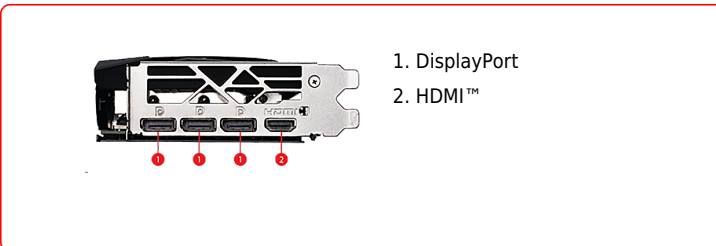

## SPECIFICATIONS

<b>Memory</b>	12GB GDDR6X
<b>Vi xử lý đồ họa</b>	NVIDIA® GeForce RTX™ 4070 SUPER
<b>Chuẩn giao tiếp</b>	PCI Express® Gen 4
<b>Bus bộ nhớ</b>	192-bit
<b>Xung nhịp nhân đồ họa(MHz)</b>	Extreme Performance: 2490 MHz (MSI Center) Boost: 2475 MHz
<b>Xung nhịp bộ nhớ (MHz)</b>	21 Gbps
<b>Hỗ trợ màn hình tối đa</b>	4
<b>G-SYNC™ technology</b>	Y
<b>Hỗ trợ HDCP</b>	Y
<b>Công suất tiêu thụ (W)</b>	220 W
<b>Output</b>	DisplayPort x 3 (v1.4a) HDMI™ x 1 (Supports 4K@120Hz HDR and 8K@60Hz HDR and Variable Refresh Rate (VRR) as specified in HDMI™ 2.1a)
<b>Digital Maximum Resolution</b>	7680 x 4320
<b>Công suất nguồn đề nghị (W)</b>	650 W
<b>Nguồn phụ</b>	16-pin x 1
<b>Hỗ trợ phiên bản DirectX</b>	12 Ultimate
<b>Hỗ trợ phiên bản OpenGL</b>	4.6
<b>Kích thước (mm)</b>	307 x 125 x 46 mm
<b>Cân nặng</b>	962 g / 1738 g

## CONNECTIONS