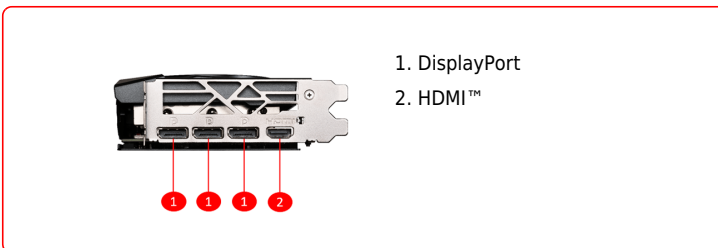

## SPECIFICATIONS

<b>Memory</b>	12GB GDDR6X
<b>Vi xử lý đồ họa</b>	NVIDIA® GeForce RTX™ 4070 SUPER
<b>Chuẩn giao tiếp</b>	PCI Express® Gen 4
<b>Bus bộ nhớ</b>	192-bit
<b>Xung nhịp nhân đồ họa(MHz)</b>	Extreme Performance: 2655 MHz (MSI Center) Boost: 2640 MHz
<b>Xung nhịp bộ nhớ (MHz)</b>	21 Gbps
<b>Hỗ trợ màn hình tối đa</b>	4
<b>G-SYNC™ technology</b>	Y
<b>Công suất tiêu thụ (W)</b>	245W
<b>Hỗ trợ HDCP</b>	Y
<b>Output</b>	DisplayPort x 3 (v1.4a) HDMI™ x 1 (Supports 4K@120Hz HDR and 8K@60Hz HDR and Variable Refresh Rate (VRR) as specified in HDMI 2.1a)
<b>Công suất nguồn đề nghị (W)</b>	650 W
<b>Digital Maximum Resolution</b>	7680 x 4320
<b>Nguồn phụ</b>	16-pin x 1
<b>Hỗ trợ phiên bản DirectX</b>	12 Ultimate
<b>Hỗ trợ phiên bản OpenGL</b>	4.6
<b>Kích thước (mm)</b>	307 x 125 x 46 mm
<b>Cân nặng</b>	972 g / 1585 g

## CONNECTIONS

1. DisplayPort
2. HDMI™