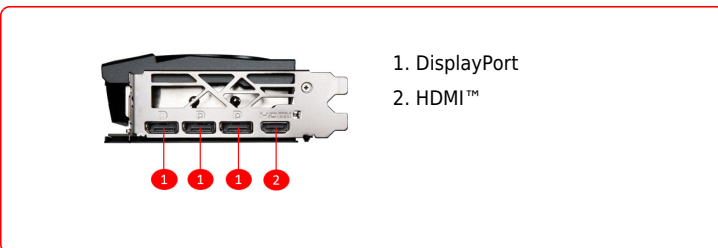

SPECIFICATIONS

Memory	16GB GDDR6X
Vi xử lý đồ họa	NVIDIA® GeForce RTX™ 4070 Ti SUPER
Chuẩn giao tiếp	PCI Express® Gen 4
Bus bộ nhớ	256-bit
Xung nhịp nhân đồ họa(MHz)	Extreme Performance: 2685 MHz (MSI Center) Boost: 2670 MHz
Xung nhịp bộ nhớ (MHz)	21 Gbps
Hỗ trợ màn hình tối đa	4
G-SYNC™ technology	Y
Công suất tiêu thụ (W)	285 W
Output	DisplayPort x 3 (v1.4a) HDMI™ x 1 (Supports 4K@120Hz HDR and 8K@60Hz HDR and Variable Refresh Rate (VRR) as specified in HDMI 2.1a)
Hỗ trợ HDCP	Y
Công suất nguồn đề nghị (W)	700 W
Digital Maximum Resolution	7680 x 4320
Nguồn phụ	16-pin x 1
Hỗ trợ phiên bản DirectX	12 Ultimate
Hỗ trợ phiên bản OpenGL	4.6
Kích thước (mm)	307 x 125 x 51 mm
Cân nặng	1094 g / 1676 g

CONNECTIONS

FEATURES

TORX FAN 5.0

Fan blades linked by ring arcs and a fan cowl work together to stabilize and maintain high-pressure airflow.

Airflow Control

Wave-curved 3.0 fin edges disrupt unwanted airflow harmonics resulting in reduced noise.