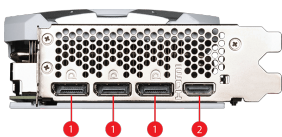

## SPECIFICATIONS

<b>Memory</b>	16GB GDDR6X
<b>Vi xử lý đồ họa</b>	NVIDIA® GeForce RTX™ 4070 Ti SUPER
<b>Chuẩn giao tiếp</b>	PCI Express® Gen 4
<b>Bus bộ nhớ</b>	256-bit
<b>Xung nhịp nhân đồ họa(MHz)</b>	Extreme Performance: 2655 MHz (MSI Center) Boost: 2640 MHz
<b>Xung nhịp bộ nhớ (MHz)</b>	21 Gbps
<b>Hỗ trợ màn hình tối đa</b>	4
<b>G-SYNC™ technology</b>	Y
<b>Hỗ trợ HDCP</b>	Y
<b>Công suất tiêu thụ (W)</b>	285 W
<b>Output</b>	DisplayPort x 3 (v1.4a) HDMI™ x 1 (Supports 4K@120Hz HDR, 8K@60Hz HDR, and Variable Refresh Rate as specified in HDMI™ 2.1a)
<b>Công suất nguồn đề nghị (W)</b>	700 W
<b>Digital Maximum Resolution</b>	7680 x 4320
<b>Nguồn phụ</b>	16-pin x 1
<b>Hỗ trợ phiên bản DirectX</b>	12 Ultimate
<b>Hỗ trợ phiên bản OpenGL</b>	4.6
<b>Kích thước (mm)</b>	242 x 125 x 51 mm
<b>Cân nặng</b>	882 g / 1214 g

## CONNECTIONS

1. DisplayPort
2. HDMI™