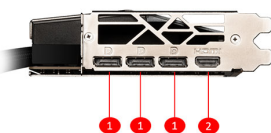

## SPECIFICATIONS

<b>Memory</b>	24GB GDDR6X
<b>Vi xử lý đồ họa</b>	NVIDIA® GeForce RTX™ 4090
<b>Chuẩn giao tiếp</b>	PCI Express® Gen 4
<b>Bus bộ nhớ</b>	384-bit
<b>Xung nhịp nhân đồ họa(MHz)</b>	Extreme Performance: 2610 MHz (MSI Center) Boost: 2595 MHz (GAMING & SILENT Mode)
<b>Xung nhịp bộ nhớ (MHz)</b>	21 Gbps
<b>Hỗ trợ màn hình tối đa</b>	4
<b>G-SYNC™ technology</b>	Y
<b>Output</b>	DisplayPort x 3 (v1.4a) HDMI™ x 1 (Supports 4K@120Hz HDR, 8K@60Hz HDR, and Variable Refresh Rate as specified in HDMI™ 2.1a)
<b>Công suất tiêu thụ (W)</b>	Silent mode: 450W Gaming mode: 480W
<b>Hỗ trợ HDCP</b>	Y
<b>Công suất nguồn đề nghị (W)</b>	1000W (Min. 850W)
<b>Digital Maximum Resolution</b>	7680x4320
<b>Nguồn phụ</b>	16-pin x 1
<b>Hỗ trợ phiên bản DirectX</b>	12 Ultimate
<b>Hỗ trợ phiên bản OpenGL</b>	4.6
<b>Kích thước (mm)</b>	Card: 280 x 140 x 43 mm radiator + fan: 274 x 121 x 55 mm Tube length: L470 ± 10 x D11.2 mm
<b>Cân nặng</b>	2353 g / 3837 g

## CONNECTIONS

1. DisplayPort
2. HDMI™

### Micro-Fin Copper Base

A copper base with fine micro-fins immersed in the liquid stream effectively transfers heat away from the VRAM and GPU.