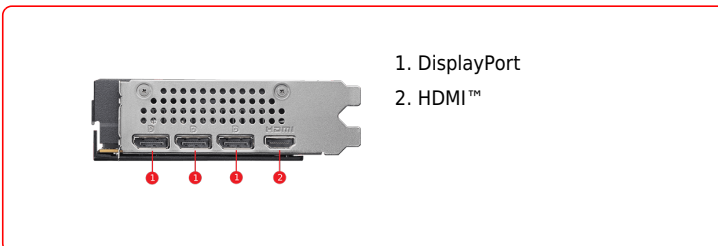

## SPECIFICATIONS

|                                    |   |
|------------------------------------|---|
| <b>Marketing Name</b>              | GeForce RTX™ 5050 8G SHADOW 2X OC   |
| <b>Memory</b>                      | 8GB GDDR6   |
| <b>Vi xử lý đồ họa</b>             | NVIDIA® GeForce RTX™ 5050   |
| <b>Chuẩn giao tiếp</b>             | PCI Express® Gen 5 x16 (uses x8)  |
| <b>Bus bộ nhớ</b>                  | 128-bit   |
| <b>Xung nhịp nhân đồ họa(MHz)</b>  | Extreme Performance: 2617 MHz (MSI Center)<br>Boost: 2602 MHz   |
| <b>Xung nhịp bộ nhớ (MHz)</b>      | 20 Gbps   |
| <b>Hỗ trợ màn hình tối đa</b>      | 4   |
| <b>G-SYNC™ technology</b>          | Y   |
| <b>Output</b>                      | DisplayPort x 3 (v2.1b)<br>HDMI™ x 1 (As specified in HDMI™ 2.1b: up to 4K 480Hz or 8K 120Hz with DSC, Gaming VRR, HDR) |
| <b>Hỗ trợ HDCP</b>                 | Y   |
| <b>Công suất tiêu thụ (W)</b>      | 130 W   |
| <b>Công suất nguồn đề nghị (W)</b> | 550 W   |
| <b>Digital Maximum Resolution</b>  | 7680 x 4320   |
| <b>Nguồn phụ</b>                   | 8-pin x 1   |
| <b>Hỗ trợ phiên bản DirectX</b>    | 12 Ultimate   |
| <b>Hỗ trợ phiên bản OpenGL</b>     | 4.6   |
| <b>Kích thước (mm)</b>             | 197 x 120 x 40 mm   |
| <b>Cân nặng</b>                    | 478 g / 812 g   |

## CONNECTIONS

1. DisplayPort
2. HDMI™