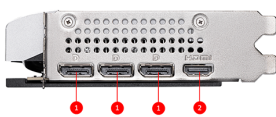

SPECIFICATIONS

Marketing Name	GeForce RTX™ 5060 Ti 8G VENTUS 2X OC PLUS
Memory	8GB GDDR7
Vi xử lý đồ họa	NVIDIA® GeForce RTX™ 5060 Ti
Chuẩn giao tiếp	PCI Express® Gen 5 x16 (uses x8)
Bus bộ nhớ	128-bit
Xung nhịp nhân đồ họa(MHz)	Extreme Performance: 2617 MHz (MSI Center) Boost: 2602 MHz
Xung nhịp bộ nhớ (MHz)	28 Gbps
Hỗ trợ màn hình tối đa	4
G-SYNC™ technology	Y
Output	DisplayPort x 3 (v2.1b) HDMI™ x 1 (As specified in HDMI™ 2.1b: up to 4K 480Hz or 8K 120Hz with DSC, Gaming VRR, HDR)
Hỗ trợ HDCP	Y
Công suất tiêu thụ (W)	180 W
Công suất nguồn đề nghị (W)	600 W
Digital Maximum Resolution	7680 x 4320
Nguồn phụ	8-pin x1
Hỗ trợ phiên bản DirectX	12 Ultimate
Hỗ trợ phiên bản OpenGL	4.6
Kích thước (mm)	227 x 127 x 41 mm
Cân nặng	573 g / 834 g

CONNECTIONS

1. DisplayPort
2. HDMI™

FEATURES

Dual Fan

Two fans and a huge heatsink ensure a cool and quiet experience for you.

STORMFORCE FAN

Seven fan blades, claw texturing, and a circular arc are designed for optimal airflow with minimal noise.

Reinforcing Backplate

The reinforcing backplate features a flow-through design that provides additional ventilation.

Zero Frozr

The fans completely stop when temperatures are relatively low, eliminating all noise.