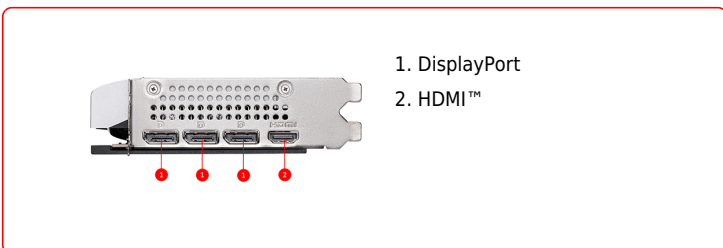

SPECIFICATIONS

Marketing Name	GeForce RTX™ 5060 Ti 8G VENTUS 2X PLUS
Memory	8GB GDDR7
Vi xử lý đồ họa	NVIDIA® GeForce RTX™ 5060 Ti
Chuẩn giao tiếp	PCI Express® Gen 5 x16 (uses x8)
Bus bộ nhớ	128-bit
Xung nhịp nhân đồ họa(MHz)	Extreme Performance: 2587 MHz (MSI Center) Boost: 2572 MHz
Xung nhịp bộ nhớ (MHz)	28 Gbps
Hỗ trợ màn hình tối đa	4
G-SYNC™ technology	Y
Output	DisplayPort x 3 (v2.1b) HDMI™ x 1 (As specified in HDMI™ 2.1b: up to 4K 480Hz or 8K 120Hz with DSC, Gaming VRR, HDR)
Hỗ trợ HDCP	Y
Công suất tiêu thụ (W)	180 W
Công suất nguồn đề nghị (W)	600 W
Digital Maximum Resolution	7680 x 4320
Nguồn phụ	8-pin x1
Hỗ trợ phiên bản DirectX	12 Ultimate
Hỗ trợ phiên bản OpenGL	4.6
Kích thước (mm)	227 x 127 x 41 mm
Cân nặng	573 g / 834 g

CONNECTIONS

FEATURES

Dual Fan

Two fans and a huge heatsink ensure a cool and quiet experience for you.

STORMFORCE FAN

Seven fan blades, claw texturing, and a circular arc are designed for optimal airflow with minimal noise.