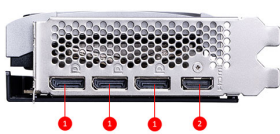

SPECIFICATIONS

Marketing Name	GeForce RTX™ 5060 Ti 8G VENTUS 3X
Memory	8GB GDDR7
Vi xử lý đồ họa	NVIDIA® GeForce RTX™ 5060 Ti
Chuẩn giao tiếp	PCI Express® Gen 5 x16 (uses x8)
Bus bộ nhớ	128-bit
Xung nhịp nhân đồ họa(MHz)	Extreme Performance: 2587 MHz (MSI Center) Boost: 2572 MHz
Xung nhịp bộ nhớ (MHz)	28 Gbps
Hỗ trợ màn hình tối đa	4
G-SYNC™ technology	Y
Output	DisplayPort x 3 (v2.1b) HDMI™ x 1 (As specified in HDMI™ 2.1b: up to 4K 480Hz or 8K 120Hz with DSC, Gaming VRR, HDR)
Hỗ trợ HDCP	Y
Công suất tiêu thụ (W)	180 W
Công suất nguồn đề nghị (W)	600 W
Digital Maximum Resolution	7680 x 4320
Nguồn phụ	8-pin x 1
Hỗ trợ phiên bản DirectX	12 Ultimate
Hỗ trợ phiên bản OpenGL	4.6
Kích thước (mm)	304 x 121 x 44 mm
Cân nặng	793 g / 1162 g

CONNECTIONS

1. DisplayPort
2. HDMI™

FEATURES

Triple Fan

Three fans and a huge heatsink ensure a cool and quiet experience for you.

TORX FAN 5.0

Fan blades linked by ring arcs and a fan cowl work together to stabilize and maintain high-pressure airflow.

Solid Baseplate

A solid baseplate transfers heat from the GPU to all heat pipes for better cooling.

Reinforcing Backplate

The reinforcing backplate features a flow-through design that provides additional ventilation.