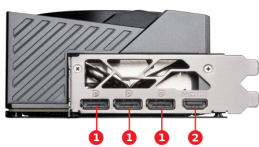

## SPECIFICATIONS

<b>Marketing Name</b>	GeForce RTX™ 5090 32G GAMING TRIO
<b>Memory</b>	32GB GDDR7
<b>Vi xử lý đồ họa</b>	NVIDIA® GeForce RTX™ 5090
<b>Chuẩn giao tiếp</b>	PCI Express® Gen 5
<b>Bus bộ nhớ</b>	512-bit
<b>Xung nhịp nhân đồ họa(MHz)</b>	Extreme Performance: 2422 MHz (MSI Center) Boost: 2407 MHz (GAMING & SILENT Mode)
<b>Xung nhịp bộ nhớ (MHz)</b>	28 Gbps
<b>Hỗ trợ màn hình tối đa</b>	4
<b>G-SYNC™ technology</b>	Y
<b>Output</b>	DisplayPort x 3 (v2.1b) HDMI™ x 1 (As specified in HDMI™ 2.1b: up to 4K 480Hz or 8K 120Hz with DSC, Gaming VRR, HDR)
<b>Hỗ trợ HDCP</b>	Y
<b>Công suất tiêu thụ (W)</b>	575 W
<b>Công suất nguồn đề nghị (W)</b>	1000 W
<b>Digital Maximum Resolution</b>	7680 x 4320
<b>Nguồn phụ</b>	16-pin x 1 (ATX 3.1 PSU recommended)
<b>Hỗ trợ phiên bản DirectX</b>	12 Ultimate
<b>Hỗ trợ phiên bản OpenGL</b>	4.6
<b>Kích thước (mm)</b>	359 x 149 x 70 mm
<b>Cân nặng</b>	2119 g / 2735 g

## CONNECTIONS

1. DisplayPort
2. HDMI™