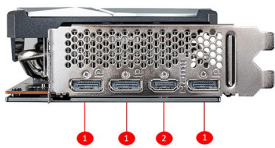

SPECIFICATIONS

Memory	12GB GDDR6
Vi xử lý đồ họa	Radeon™ RX 6700 XT
Chuẩn giao tiếp	PCI Express® Gen 4
Bus bộ nhớ	192-bit
Xung nhịp nhân đồ họa(MHz)	Boost: Up to 2620 MHz / Game: Up to 2474 MHz
Xung nhịp bộ nhớ (MHz)	16 Gbps
Hỗ trợ màn hình tối đa	4
Công nghệ Multi-GPU	Y
Output	DisplayPort x 3 (v1.4) / HDMI™ x 1 (Supports 4K@120Hz/8K@60Hz and VRR as specified in HDMI™ 2.1)
Công suất tiêu thụ (W)	230 W
Hỗ trợ HDCP	Y
Công suất nguồn đề nghị (W)	650 W
Virtual Reality Ready	Y
Digital Maximum Resolution	7680 x 4320
Nguồn phụ	8-pin x 2
Hỗ trợ phiên bản DirectX	12 API
Hỗ trợ phiên bản OpenGL	4.6
Kích thước (mm)	247 x 131 x 51 mm
Cân nặng	921 g / 1393 g

CONNECTIONS

1. DisplayPort
2. HDMI™

FEATURES

Dual Fan

Two fans and a huge heatsink ensure a cool and quiet experience for you.

TORX FAN 3.0

The award-winning MSI TORX Fan 3.0 design creates high static pressure and pushes the limits of thermal performance.