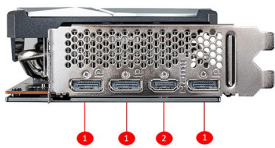

## SPECIFICATIONS

<b>Memory</b>	12GB GDDR6
<b>Vi xử lý đồ họa</b>	Radeon™ RX 6700 XT
<b>Chuẩn giao tiếp</b>	PCI Express® Gen 4
<b>Bus bộ nhớ</b>	192-bit
<b>Xung nhịp nhân đồ họa(MHz)</b>	Boost: Up to 2581 MHz / Game: Up to 2424 MHz
<b>Xung nhịp bộ nhớ (MHz)</b>	16 Gbps
<b>Hỗ trợ màn hình tối đa</b>	4
<b>Công nghệ Multi-GPU</b>	Y
<b>Output</b>	DisplayPort x 3 (v1.4) / HDMI™ x 1 (Supports 4K@120Hz/8K@60Hz and VRR as specified in HDMI™ 2.1)
<b>Công suất tiêu thụ (W)</b>	230 W
<b>Hỗ trợ HDCP</b>	Y
<b>Công suất nguồn đề nghị (W)</b>	650 W
<b>Virtual Reality Ready</b>	Y
<b>Digital Maximum Resolution</b>	7680 x 4320
<b>Nguồn phụ</b>	8-pin x 2
<b>Hỗ trợ phiên bản DirectX</b>	12 API
<b>Hỗ trợ phiên bản OpenGL</b>	4.6
<b>Kích thước (mm)</b>	247 x 131 x 51 mm
<b>Cân nặng</b>	921 g / 1393 g

## CONNECTIONS

1. DisplayPort
2. HDMI™