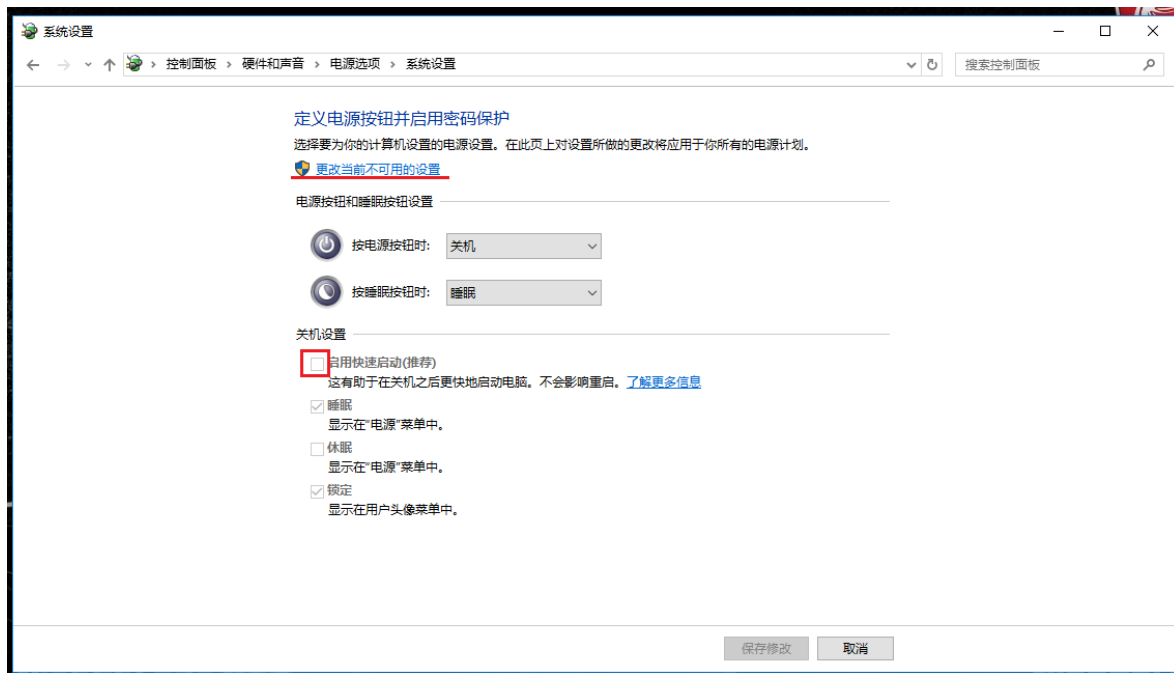

## 步驟二

- 之後進入微軟系統，參照下圖路徑，將「開啟快速啟動」不要勾選。（預設有勾選）即完成了啟用網路喚醒的設定。

中文简体

# 步骤一

于开机画面连接 Del. 键， 进入BIOS 画面。然后请参照下图设定 Eup 2013 为禁止。

## 步骤二

之后进入微软系统，参照下图路径，将「启用快速启动」不要勾选。（默认有勾选）即完成了启用 网路唤醒的设定。

***msi***<sup>®</sup>

**NO. 1 IN *G*AMING**

Thank You Very Much for Your Attention

谢谢观看