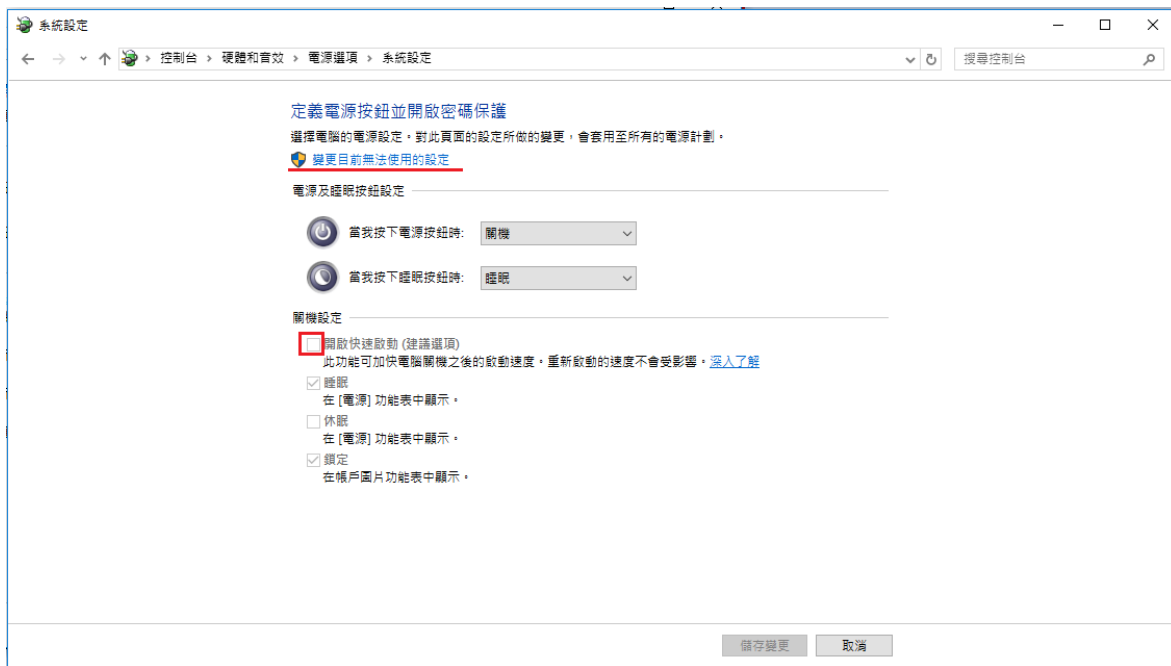

# 步驟一

於開機畫面連按 Del. 鍵，進入BIOS 畫面。然後請參照下圖設定 Eup 2013 為取消。

## 步驟二

- 之後進入微軟系統，參照下圖路徑，將「開啟快速啟動」不要勾選。（預設有勾選）即完成了啟用網路喚醒的設定。

中文简体