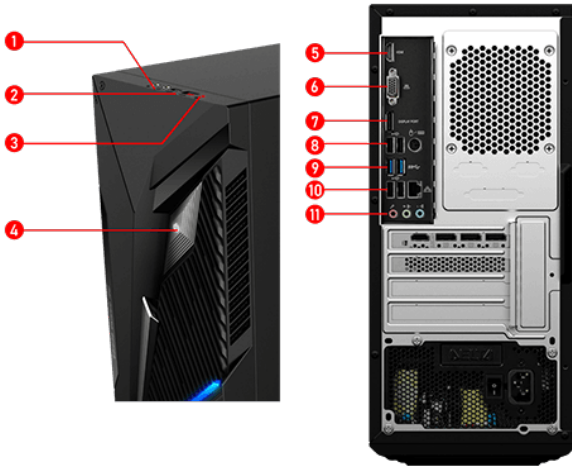

## PATH TO THE FUTURE

Herní počítač MSI Infinite je stvořen pro hráče s nekonečnou touhou Hrát. Počítač Infinite je vybaven nejlepším herním hardwarem na světě a mnoha nástroji, které vám umožní hrát skutečně podle vašich představ, a je tu proto, aby vás předčil v nesčetných hodinách hraní. Vyzrajte na své vlastní limity!

## SELLING POINTS

- Až 13. generace procesorů Intel® Core™ i7-13700 s DDR4 pamětí
- Grafické karty až MSI GeForce® RTX 3070
- M.2 SSD - až 3300MB/s přenosová rychlost, načítání her během několika sekund
- Snadný upgrade - navržen tak, abyste mohli snadno upgradovat své komponenty.
- Nejlepší konstrukce proudění vzduchu pro udržení maximálního výkonu
- Průhledný boční panel, vyberte si svůj osobní styl
- Mystic Light RGB LED design pro přizpůsobení vašeho herního počítače
- USB Type C s oboustranným designem

1. 1xHeadphones/1xMicrophone
2. 1xUSB 3.2 Gen 1 Type C/1xUSB 3.2 Gen 1 Type A
3. HDD LED
4. Power button
5. 1x HDMI™ out
6. 1x VGA (D-sub)
7. 1x Display Port out
8. 2 x USB 2.0 Type A/ 1x PS/2 Combo port
9. USB 3.2 Gen 1 Type A
10. 2x USB 2.0 Type A/1x RJ45 (1G LAN)
11. 3x Audio jacks