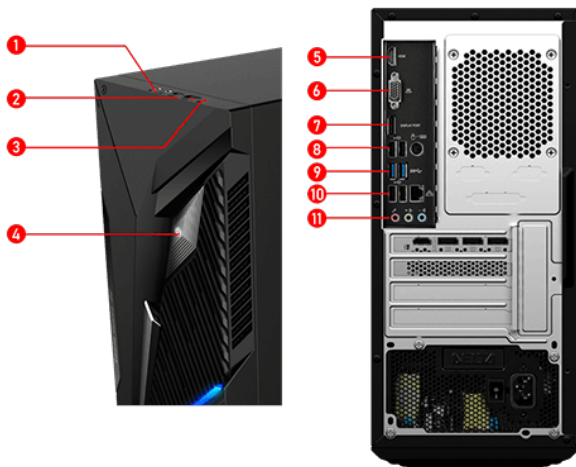

PATH TO THE FUTURE

Herní počítač MSI Infinite je stvořen pro hráče s nekonečnou touhou Hrát. Počítač Infinite je vybaven nejlepším herním hardwarem na světě a mnoha nástroji, které vám umožní hrát skutečně podle vašich představ, a je tu proto, aby vás předčil v nesčetných hodinách hraní. Vyzrajte na své vlastní limity!

Picture and logos

SELLING POINTS

- Až 13. generace procesorů Intel® Core™ i7-13700 s DDR4 pamětí
- Grafické karty až MSI GeForce® RTX 3070
- M.2 SSD - až 3300MB/s přenosová rychlost, načítání her během několika sekund
- Snadný upgrade - navržen tak, abyste mohli snadno upgradovat své komponenty.
- Nejlepší konstrukce proudění vzduchu pro udržení maximálního výkonu
- Průhledný boční panel, vyberte si svůj osobní styl
- Mystic Light RGB LED design pro přizpůsobení vašeho herního počítače
- USB Type C s oboustranným designem

1. 1xHeadphones/1xMicrophone
2. 1xUSB 3.2 Gen 1 Type C/1xUSB 3.2 Gen 1 Type A
3. HDD LED
4. Power button
5. 1x HDMI™ out
6. 1x VGA (D-sub)
7. 1x Display Port out
8. 2 x USB 2.0 Type A/ 1x PS/2 Combo port
9. USB 3.2 Gen 1 Type A
10. 2x USB 2.0 Type A/1x RJ45 (1G LAN)
11. 3x Audio jacks