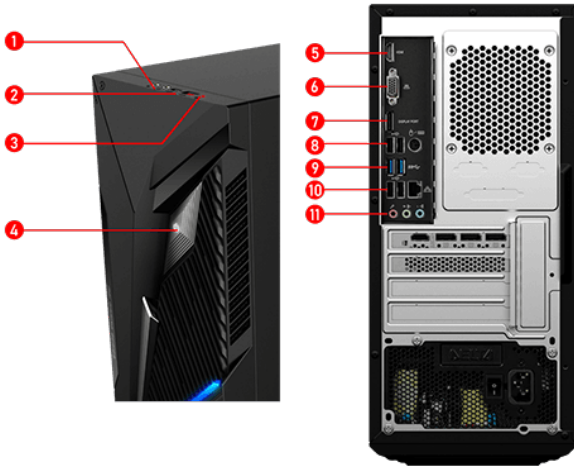

PATH TO THE FUTURE

Herní počítač MSI Infinite je stvořen pro hráče s nekonečnou touhou Hrát. Počítač Infinite je vybaven nejlepším herním hardwarem na světě a mnoha nástroji, které vám umožní hrát skutečně podle vašich představ, a je tu proto, aby vás předčil v nesčetných hodinách hraní. Vyzrajte na své vlastní limity!

Picture and logos

SELLING POINTS

- Až 13. generace procesorů Intel® Core™ i7-13700 s DDR4 pamětí
- Grafické karty až MSI GeForce® RTX 3070
- M.2 SSD - až 3300MB/s přenosová rychlost, načítání her během několika sekund
- Snadný upgrade - navržen tak, abyste mohli snadno upgradovat své komponenty.
- Nejlepší konstrukce proudění vzduchu pro udržení maximálního výkonu
- Průhledný boční panel, vyberte si svůj osobní styl
- Mystic Light RGB LED design pro přizpůsobení vašeho herního počítače
- USB Type C s oboustranným designem

1. 1xHeadphones/1xMicrophone
2. 1xUSB 3.2 Gen 1 Type C/1xUSB 3.2 Gen 1 Type A
3. HDD LED
4. Power button
5. 1x HDMI™ out
6. 1x VGA (D-sub)
7. 1x Display Port out
8. 2 x USB 2.0 Type A/ 1x PS/2 Combo port
9. USB 3.2 Gen 1 Type A
10. 2x USB 2.0 Type A/1x RJ45 (1G LAN)
11. 3x Audio jacks