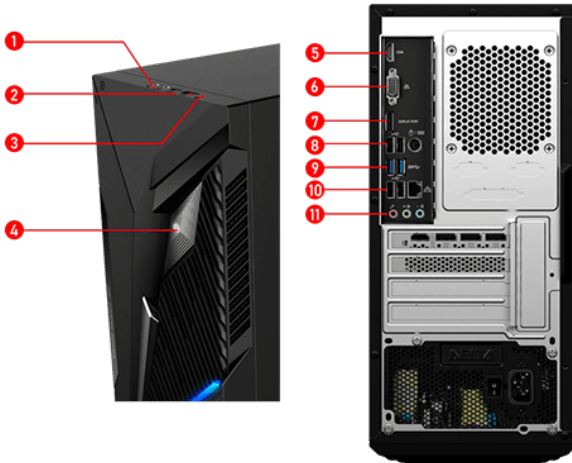

PATH TO THE FUTURE

Herní počítač MSI Infinite je stvořen pro hráče s nekonečnou touhou Hrát. Počítač Infinite je vybaven nejlepším herním hardwarem na světě a mnoha nástroji, které vám umožní hrát skutečně podle vašich představ, a je tu proto, aby vás předčil v nesčetných hodinách hraní. Vyzrajte na své vlastní limity!

Picture and logos

SELLING POINTS

- Až 13. generace procesorů Intel® Core™ i7-13700 včetně pamětí DDR5
- Grafické karty až MSI GeForce® RTX 4070
- M.2 SSD - Až 3300MB/s přenosová rychlost, načítání her během několika sekund
- Snadný upgrade - navržen tak, abyste mohli snadno upgradovat své komponenty.
- Nejlepší konstrukce proudění vzduchu pro udržení jejich maximálního výkonu
- Průhledný boční panel, vyberte si svůj osobní styl
- Mystic Light RGB LED design pro přizpůsobení vašeho herního počítače
- USB typu C s oboustranným designem

1. 1xHeadphones/1xMicrophone
2. 1xUSB 3.2 Gen 1 Type C/1xUSB 3.2 Gen 1 Type A
3. HDD LED
4. Power button
5. 1x HDMI™ out
6. 1x VGA (D-sub)
7. 1x Display Port out
8. 2 x USB 2.0 Type A/ 1x PS/2 Combo port
9. USB 3.2 Gen 1 Type A
10. 2x USB 2.0 Type A/1x RJ45 (1G LAN)
11. 3x Audio jacks