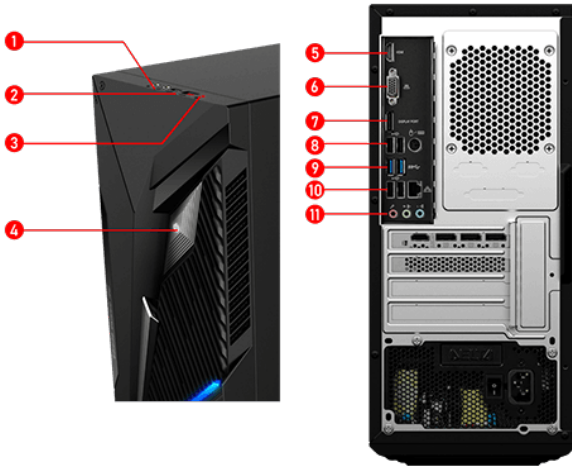

## PATH TO THE FUTURE

Herní počítač MSI Infinite je stvořen pro hráče s nekonečnou touhou Hrát. Počítač Infinite je vybaven nejlepším herním hardwarem na světě a mnoha nástroji, které vám umožní hrát skutečně podle vašich představ, a je tu proto, aby vás předčil v nesčetných hodinách hraní. Vyzrajte na své vlastní limity!

1. 1xHeadphones/1xMicrophone
2. 1xUSB 3.2 Gen 1 Type C/1xUSB 3.2 Gen 1 Type A
3. HDD LED
4. Power button
5. 1x HDMI™ out
6. 1x VGA (D-sub)
7. 1x Display Port out
8. 2 x USB 2.0 Type A/ 1x PS/2 Combo port
9. USB 3.2 Gen 1 Type A
10. 2x USB 2.0 Type A/1x RJ45 (1G LAN)
11. 3x Audio jacks