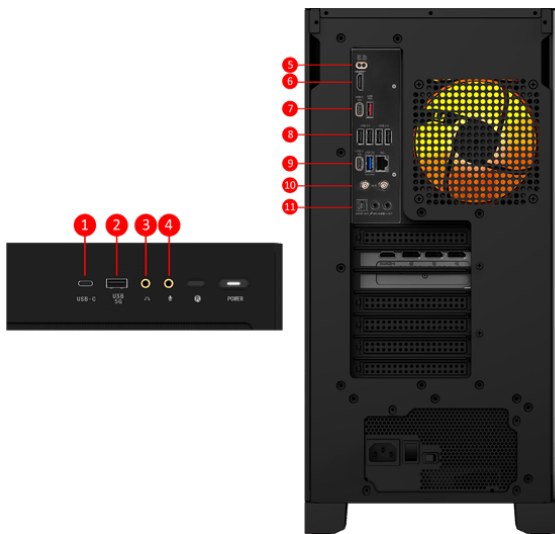

PATH TO THE FUTURE

Herní desktop MSI Infinite je stvořený pro hráče, kteří nikdy nemají dost. Díky špičkovému hernímu hardwaru propojenému s AI a rozsáhlými možnostmi přizpůsobení je tento počítač ideálním parťákem pro nekonečné hodiny hraní. Posouvejte své hranice!

Picture and logos

SELLING POINTS

- Windows 11 Home/Windows 11 Pro
- Procesor AMD® Ryzen™ 9000X3D
- Podpora grafických karet až do modelu RTX™ 5090 (AI akcelerátor)
- AI Gaming Desktop - vylepšení řízená AI v oblasti chlazení, hraní a streamování her
- MSI X3D Gaming Mode - Zvyšuje herní výkon o 2-20%
- Silent Storm Cooling AI - Optimalizuje proudění vzduchu pomocí pokročilých algoritmů využívající AI, které upravují rychlost ventilátorů
- 360mm AIO Liquid Cooling - Účinně odvádí teplo z high-endových procesorů
- Glacier Armor - Vybaven rozsáhlými chladiči na VRM, SSD, PCH a paměti, které zlepšují odvod tepla
- Podpora PCIe 5.0 SSD - Načítání her během několika sekund
- 8pin Power Connector - Dodatečný PCIe napájecí konektor zaručuje stabilní výkon GPU
- Easy to Upgrade - Navržen pro snadný upgrade vašich komponentů
- Mystic Light RGB LED pro přizpůsobení vašeho herního počítače
- Transparentní boční panel splňující normu EMI
- 5G LAN & WiFi 6E technologie - Bezproblémový herní zážitek bez lagů

1. 1x USB 5Gbps Type C
2. 1x USB 5Gbps Type A
3. 1 x Headphone out
4. 1x Mic in
5. Flash Bios Button / Clear CMOS Button
6. 1x HDMITM out
7. 1x USB 10Gbps Type C / 1x USB 10Gbps Type A
8. 4x USB 2.0 Type A
9. 1x USB 10Gbps Type C / 1x USB 5Gbps Type A / 1x RJ45 (5G LAN)
10. 2x Wi-Fi Antenna
11. 1x S/PDIF / 2x Audio Jacks