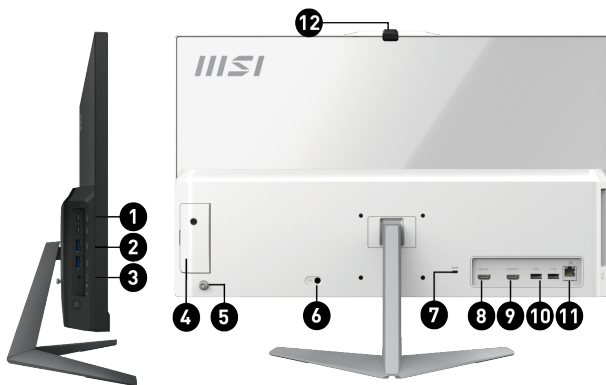

Be Your Window To The World

Der Modern AM242P 12M All-In-One-PC ist die ideale Lösung für alle Anwender, die sich in ihrem Arbeitsalltag keine Gedanken um ein komplexes Workstation-Setup machen wollen. Ausgestattet mit einem energieeffizienten Intel Core Prozessor der 12. Generation sowie reflexionsarmen Bildschirm mit FHD-Auflösung und einer schon ab Werk integrierten Webcam, ist er direkt startklar für vielseitige Anwendungsszenarien, sei es im kommerziellen Bereich, im Home-Office oder beim E-Learning.

Picture and logos

SELLING POINTS

- Windows 11 Home - MSI empfiehlt Windows 11 Pro für Unternehmen
- 23.8 Zoll IPS-Grade Panel LED Backlight (1920 x 1080 FHD)
- Intel® Alder Lake Prozessoren mit DDR4 Arbeitsspeicher
- Eingebaute Full HD Webcam mit Windows Hello Unterstützung
- MSI Anti-Flicker- & Less-Blue-Light-Technologie schützen deine Augen
- Das MSI Storage Rapid Upgrade Design macht spätere Upgrades und Wartungen von 2,5" Festplatten ganz einfach
- USB 3.2 Gen 2 Typ-C mit reversiblem Design; USB 3.2 Gen 2 Typ-A bieten die beste Datenübertragung; unterstützt Supercharging
- Silent-PRO-Kühlsystem: Kühlmodule auf Serverniveau sichern einen leisen und stabilen Betrieb bei einer längeren Lebensdauer

1. 2x USB3.2 Gen 2 Typ C
2. 2x USB3.2 Gen 2 Typ A
3. 1x Mikrofon/Kopfhörer Kombo
4. 1x 2.5" Festplatten Einschub-Modul
5. 5-Wege OSD Bedienung
6. 1x Stromanschluss
7. 1x Kensington Lock
8. 1x HDMI™ Eingang
9. 1x HDMI™ Ausgang
10. 2x USB 2.0 Typ A
11. 1x RJ45 LAN
12. 1x Webcam Cover