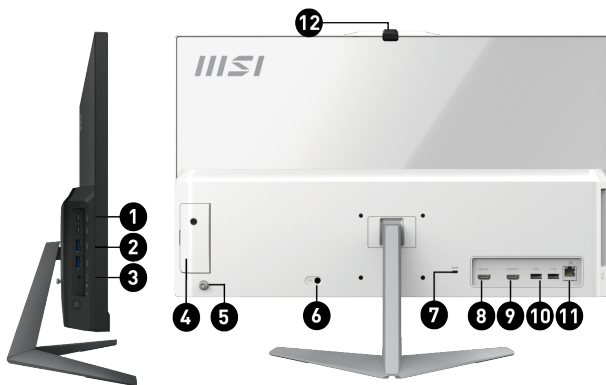

## Be Your Window To The World

Der Modern AM242P 12M All-In-One-PC ist die ideale Lösung für alle Anwender, die sich in ihrem Arbeitsalltag keine Gedanken um ein komplexes Workstation-Setup machen wollen. Ausgestattet mit einem energieeffizienten Intel Core Prozessor der 12. Generation sowie reflexionsarmen Bildschirm mit FHD-Auflösung und einer schon ab Werk integrierten Webcam, ist er direkt startklar für vielseitige Anwendungsszenarien, sei es im kommerziellen Bereich, im Home-Office oder beim E-Learning.

1. 2x USB3.2 Gen 2 Typ C
2. 2x USB3.2 Gen 2 Typ A
3. 1x Mikrofon/Kopfhörer Kombo
4. 1x 2.5" Festplatten Einschub-Modul
5. 5-Wege OSD Bedienung
6. 1x Stromanschluss
7. 1x Kensington Lock
8. 1x HDMI™ Eingang
9. 1x HDMI™ Ausgang
10. 2x USB 2.0 Typ A
11. 1x RJ45 LAN
12. 1x Webcam Cover