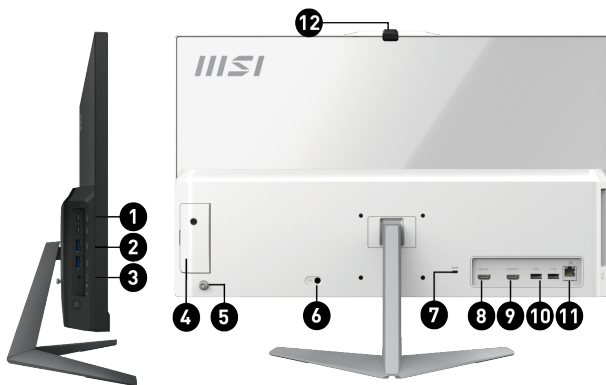

Be Your Window To The World

Der Modern AM242P 12M All-In-One-PC ist die ideale Lösung für alle Anwender, die sich in ihrem Arbeitsalltag keine Gedanken um ein komplexes Workstation-Setup machen wollen. Ausgestattet mit einem energieeffizienten Intel Core Prozessor der 12. Generation sowie reflexionsarmen Bildschirm mit FHD-Auflösung und einer schon ab Werk integrierten Webcam, ist er direkt startklar für vielseitige Anwendungsszenarien, sei es im kommerziellen Bereich, im Home-Office oder beim E-Learning.

Picture and logos

SELLING POINTS

- Windows 11 Home - MSI empfiehlt Windows 11 Pro für Unternehmen
- 23.8 Zoll IPS-Grade Panel LED Backlight (1920 x 1080 FHD)
- Intel® Alder Lake Prozessoren mit DDR4 Arbeitsspeicher
- Eingebaute Full HD Webcam mit Windows Hello Unterstützung
- MSI Anti-Flicker- & Less-Blue-Light-Technologie schützen deine Augen
- Das MSI Storage Rapid Upgrade Design macht spätere Upgrades und Wartungen von 2,5" Festplatten ganz einfach
- USB 3.2 Gen 2 Typ-C mit reversiblem Design; USB 3.2 Gen 2 Typ-A bieten die beste Datenübertragung; unterstützt Supercharging
- Silent-PRO-Kühlsystem: Kühlmodule auf Serverniveau sichern einen leisen und stabilen Betrieb bei einer längeren Lebensdauer

Display	Screen Size	23.8" (60cm)
	Active Display Area (mm)	527.04mm(H) x 296.46mm(V)
	Curvature	Flat
	Panel Type	IPS
	Resolution	1920x1080 (FHD)
	Brightness (nits)	250
	Refresh Rate	N/A
	Response Time (GTG)	14 ms
	View Angles	178°(H)/178°(V)
	Touch Screen	Non-touch
	Display Colors	16.7M
	Contrast Ratio	1000:1
Schnittstellen (Seite)	Type-C in	N/A
	Mic-in/Headphone-out combo	1
	Thunderbolt	N/A
	USB 3.2 Gen 2 (10G) Type C	2
	USB 3.2 Gen 2 (10G) Type A	2
STAND	Adjustment (Tilt)	-5~15
	Adjustment (Swivel)	N/A
	Adjustment (Height)	N/A
	Adjustment (Pivot)	N/A
VESA	VESA size	75 x 75 mm