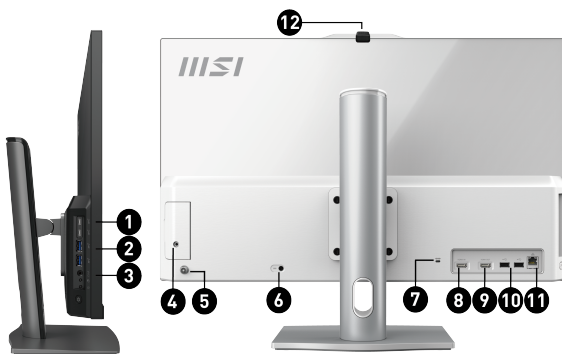

Picture and logos

SELLING POINTS

- Windows 11 Home - MSI empfiehlt Windows 11 Pro für Unternehmen
- 27 Zoll IPS-Grade Panel LED Backlight (1920 x 1080 FHD) mit TÜV zertifizierten Anti-Flicker und Less Blue Light Technologien
- Bis zu Intel® Core™ 7 Prozessor 150U mit DDR5 Arbeitsspeicher
- Der verstellbare Standfuß bietet eine bequeme Arbeitsumgebung
- Durch die MSI Instant-Display-Technologie lässt sich das Gerät als Monitor verwenden, ohne dafür das System hochfahren zu müssen
- dTPM und die integrierte FHD-Webcam mit Windows Hello verbessern die Privatsphäre der Benutzer und schützen vertrauliche Daten
- MSI Storage Rapid Upgrade Design erleichtert die schnelle Aufrüstung oder Wartung von 2,5"-Datenträger
- MSI Cloud Center ermöglicht es Benutzern, eine private Cloud zu erstellen und Dateien von Android- und iOS-Geräten zu sichern
- Die MSI AI Engine erkennt automatisch Benutzerszenarien und passt Leistung, Soundeffekte und Anzeigemodus entsprechend an
- 24/7 Qualified Reliability Test

1. 2x USB3.2 Gen 2 Typ C
2. 2x USB3.2 Gen 2 Typ A
3. 1x Mikrofon/Kopfhörer Kombo
4. 1x 2.5" Schacht
5. 5-Wege Navigation
6. 1x Stromanschluss
7. 1x Kensington Lock
8. 1x HDMI™ in
9. 1x HDMI™ out (unterstützt 4K @60Hz nach HDMI™ 2.1)
10. 2x USB 2.0 Typ A
11. 1x RJ45 LAN
12. 1x Abnehmbare Webcam-Abdeckung