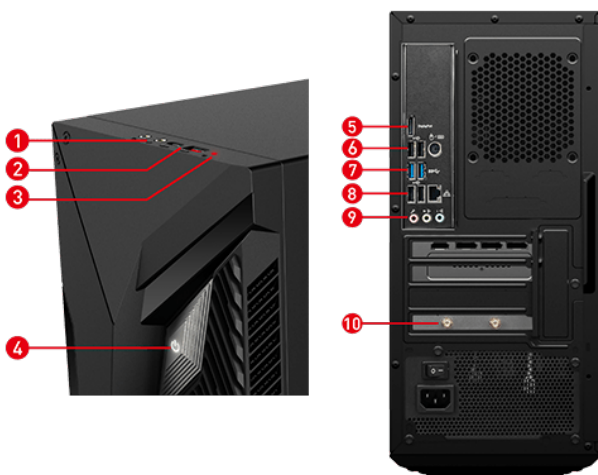

PATH TO THE FUTURE

Die Gaming-PCs der MAG Infinite S3 14th Serie richten sich an Gaming-Enthusiasten, die sich nur mit dem Besten zufriedengeben. Ausgestattet mit Intel® Core™-Prozessoren der 14. Generation und Grafikkarten der NVIDIA GeForce RTX Serie ist ein intensives Gaming-Erlebnis vorprogrammiert. Dank Silent Storm Cooling-System bleiben deine Komponenten auch in diesem kompakten Gaming-PC immer im optimalen Temperaturbereich und der Geräuschpegel extrem niedrig. Durch die Bauart des Gehäuses ist ein einfaches und schnelles Aufrüsten möglich, sodass du immer auf dem neuesten Stand bleibst.

Picture and logos

SELLING POINTS

- Windows 11 Home/Windows 11 Pro (MSI empfiehlt Windows 11 Pro für Unternehmen.)
- Bis zu Intel® Core™ i7 Prozessor 14700F
- Bis zu MSI GeForce RTX™ 5070 Grafikkarte (AI Beschleuniger)
- AI Gaming Desktop-PC - KI-gesteuerte Verbesserungen bei Kühlung, Gaming und Game-Streaming
- Die MSI AI Engine passt verschiedene Systemeinstellungen automatisch an deine Bedürfnisse an
- Frozr AI Cooling - Optimiert den Luftstrom durch Anpassung der Lüftergeschwindigkeiten mithilfe von AI Algorithmen
- Silent Storm Cooling 2 - Optimiert den Luftstrom durch eine separate Kammer
- Unterstützt DDR5 Arbeitsspeicher mit Heatsink
- M.2 SSD - Übertragungsgeschwindigkeiten von bis zu 3300MB/s, lade deine Spiele in Sekunden
- Einfach aufzurüsten - Die Komponenten lassen sich mühelos aufrüsten
- Mystic Light RGB-LED-Design zur individuellen Gestaltung deines Gaming-PCs
- Transparentes Sichtfenster - zeige deine individuell gestaltete Gaming-System
- USB Typ C mit reversiblem Design
- NVIDIA Studio - validiert für Creators; vorinstalliert mit Studio-Treibern und exklusiven Tools

1. 1x Kopfhörer/ 1x Mikrofon
2. 1x USB 3.2 Gen1 Typ C / 1x USB 3.2 Gen1 Typ A
3. HDD LED
4. Power Knopf
5. 1x DisplayPort Ausgang
6. 1x PS/2 Komboanschluss / 2x USB 2.0 Typ A
7. 2x USB 3.2 Gen1 Typ A
8. 1x RJ45 (1G LAN) / 2x USB 2.0 Typ A
9. 3x Audioanschlüsse
10. 2x Wi-Fi Antenne