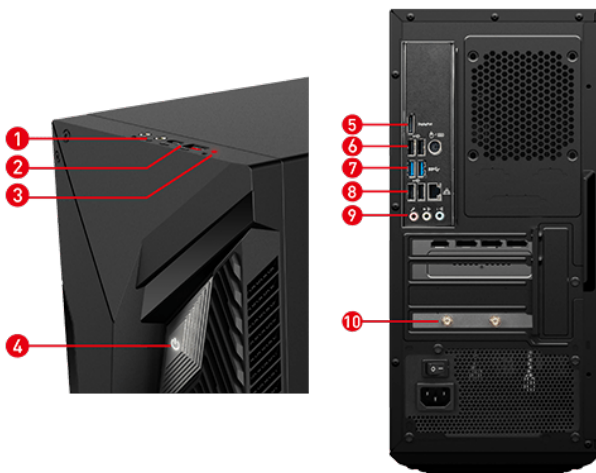

PATH TO THE FUTURE

Die Gaming-PCs der MAG Infinite S3 14th Serie richten sich an Gaming-Enthusiasten, die sich nur mit dem Besten zufriedengeben. Ausgestattet mit Intel® Core™-Prozessoren der 14. Generation und Grafikkarten der NVIDIA GeForce RTX Serie ist ein intensives Gaming-Erlebnis vorprogrammiert. Dank Silent Storm Cooling-System bleiben deine Komponenten auch in diesem kompakten Gaming-PC immer im optimalen Temperaturbereich und der Geräuschpegel extrem niedrig. Durch die Bauart des Gehäuses ist ein einfaches und schnelles Aufrüsten möglich, sodass du immer auf dem neuesten Stand bleibst.

Picture and logos

SELLING POINTS

- Windows 11 Home/Windows 11 Pro (MSI empfiehlt Windows 11 Pro für Unternehmen.)
- Bis zu Intel® Core™ i7 Prozessor 14700F
- Bis zu MSI GeForce RTX™ 5070 Grafikkarte (AI Beschleuniger)
- AI Gaming Desktop-PC - KI-gesteuerte Verbesserungen bei Kühlung, Gaming und Game-Streaming
- Die MSI AI Engine passt verschiedene Systemeinstellungen automatisch an deine Bedürfnisse an
- Frozr AI Cooling - Optimiert den Luftstrom durch Anpassung der Lüftergeschwindigkeiten mithilfe von AI Algorithmen
- Silent Storm Cooling 2 - Optimiert den Luftstrom durch eine separate Kammer
- Unterstützt DDR5 Arbeitsspeicher mit Heatsink
- M.2 SSD - Übertragungsgeschwindigkeiten von bis zu 3300MB/s, lade deine Spiele in Sekunden
- Einfach aufzurüsten - Die Komponenten lassen sich mühelos aufrüsten
- Mystic Light RGB-LED-Design zur individuellen Gestaltung deines Gaming-PCs
- Transparentes Sichtfenster - zeige deine individuell gestaltete Gaming-System
- USB Typ C mit reversiblem Design
- NVIDIA Studio - validiert für Creators; vorinstalliert mit Studio-Treibern und exklusiven Tools

1. 1x Kopfhörer/ 1x Mikrofon
2. 1x USB 3.2 Gen1 Typ C / 1x USB 3.2 Gen1 Typ A
3. HDD LED
4. Power Knopf
5. 1x DisplayPort Ausgang
6. 1x PS/2 Komboanschluss / 2x USB 2.0 Typ A
7. 2x USB 3.2 Gen1 Typ A
8. 1x RJ45 (1G LAN) / 2x USB 2.0 Typ A
9. 3x Audioanschlüsse
10. 2x Wi-Fi Antenne