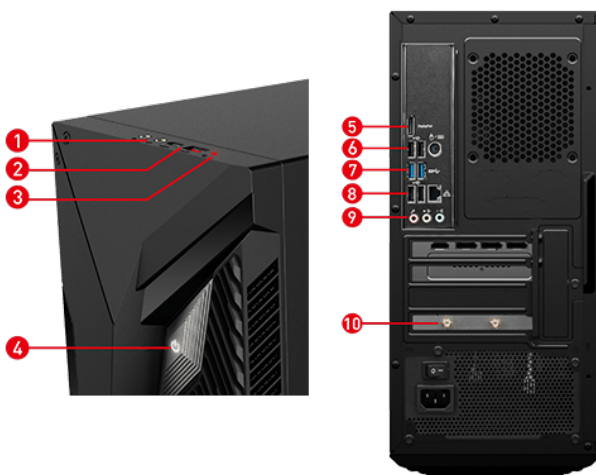

PATH TO THE FUTURE

Die Gaming-PCs der MAG Infinite S3 14th Serie richten sich an Gaming-Enthusiasten, die sich nur mit dem Besten zufriedengeben. Ausgestattet mit Intel® Core™-Prozessoren der 14. Generation und Grafikkarten der NVIDIA GeForce RTX Serie ist ein intensives Gaming-Erlebnis vorprogrammiert. Dank Silent Storm Cooling-System bleiben deine Komponenten auch in diesem kompakten Gaming-PC immer im optimalen Temperaturbereich und der Geräuschpegel extrem niedrig. Durch die Bauart des Gehäuses ist ein einfaches und schnelles Aufrüsten möglich, sodass du immer auf dem neuesten Stand bleibst.

Picture and logos

SELLING POINTS

- Windows 11 Home/Windows 11 Pro (MSI empfiehlt Windows 11 Pro für Unternehmen.)
- Bis zu Intel® Core™ i7 Prozessor 14700F
- Bis zu MSI GeForce RTX™ 5070 Grafikkarte (AI Beschleuniger)
- AI Gaming Desktop-PC - KI-gesteuerte Verbesserungen bei Kühlung, Gaming und Game-Streaming
- Die MSI AI Engine passt verschiedene Systemeinstellungen automatisch an deine Bedürfnisse an
- Frozr AI Cooling - Optimiert den Luftstrom durch Anpassung der Lüftergeschwindigkeiten mithilfe von AI Algorithmen
- Silent Storm Cooling 2 - Optimiert den Luftstrom durch eine separate Kammer
- Unterstützt DDR5 Arbeitsspeicher mit Heatsink
- M.2 SSD - Übertragungsgeschwindigkeiten von bis zu 3300MB/s, lade deine Spiele in Sekunden
- Einfach aufzurüsten - Die Komponenten lassen sich mühelos aufrüsten
- Mystic Light RGB-LED-Design zur individuellen Gestaltung deines Gaming-PCs
- Transparentes Sichtfenster - zeige deine individuell gestaltete Gaming-System
- USB Typ C mit reversiblem Design
- NVIDIA Studio - validiert für Creators; vorinstalliert mit Studio-Treibern und exklusiven Tools

1. 1x Kopfhörer/ 1x Mikrofon
2. 1x USB 3.2 Gen1 Typ C / 1x USB 3.2 Gen1 Typ A
3. HDD LED
4. Power Knopf
5. 1x DisplayPort Ausgang
6. 1x PS/2 Komboanschluss / 2x USB 2.0 Typ A
7. 2x USB 3.2 Gen1 Typ A
8. 1x RJ45 (1G LAN) / 2x USB 2.0 Typ A
9. 3x Audioanschlüsse
10. 2x Wi-Fi Antenne