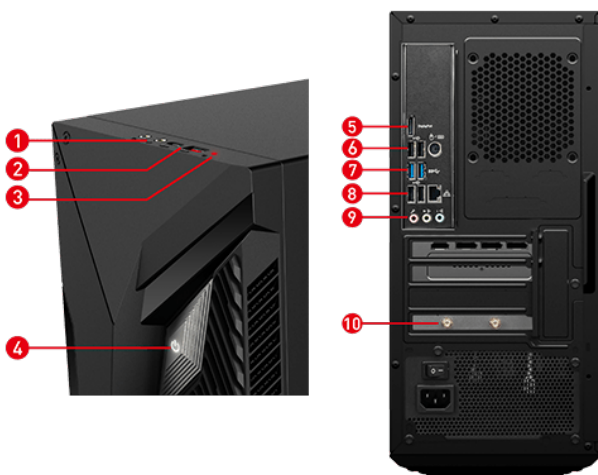

PATH TO THE FUTURE

Die Gaming-PCs der MAG Infinite S3 14th Serie richten sich an Gaming-Enthusiasten, die sich nur mit dem Besten zufriedengeben. Ausgestattet mit Intel® Core™-Prozessoren der 14. Generation und Grafikkarten der NVIDIA GeForce RTX Serie ist ein intensives Gaming-Erlebnis vorprogrammiert. Dank Silent Storm Cooling-System bleiben deine Komponenten auch in diesem kompakten Gaming-PC immer im optimalen Temperaturbereich und der Geräuschpegel extrem niedrig. Durch die Bauart des Gehäuses ist ein einfaches und schnelles Aufrüsten möglich, sodass du immer auf dem neuesten Stand bleibst.

Picture and logos

SELLING POINTS

- Windows 11 Home/Windows 11 Pro (MSI empfiehlt Windows 11 Pro für Unternehmen.)
- Bis zu Intel® Core™ i7 Prozessor 14700F
- Bis zu MSI GeForce RTX™ 5070 Grafikkarte (AI Beschleuniger)
- AI Gaming Desktop-PC - KI-gesteuerte Verbesserungen bei Kühlung, Gaming und Game-Streaming
- Die MSI AI Engine passt verschiedene Systemeinstellungen automatisch an deine Bedürfnisse an
- Frozr AI Cooling - Optimiert den Luftstrom durch Anpassung der Lüftergeschwindigkeiten mithilfe von AI Algorithmen
- Silent Storm Cooling 2 - Optimiert den Luftstrom durch eine separate Kammer
- Unterstützt DDR5 Arbeitsspeicher mit Heatsink
- M.2 SSD - Übertragungsgeschwindigkeiten von bis zu 3300MB/s, lade deine Spiele in Sekunden
- Einfach aufzurüsten - Die Komponenten lassen sich mühelos aufrüsten
- Mystic Light RGB-LED-Design zur individuellen Gestaltung deines Gaming-PCs
- Transparentes Sichtfenster - zeige deine individuell gestaltete Gaming-Systeme
- USB Typ C mit reversiblem Design
- NVIDIA Studio - validiert für Creators; vorinstalliert mit Studio-Treibern und exklusiven Tools

1. 1x Kopfhörer/ 1x Mikrofon
2. 1x USB 3.2 Gen1 Typ C / 1x USB 3.2 Gen1 Typ A
3. HDD LED
4. Power Knopf
5. 1x DisplayPort Ausgang
6. 1x PS/2 Komboanschluss / 2x USB 2.0 Typ A
7. 2x USB 3.2 Gen1 Typ A
8. 1x RJ45 (1G LAN) / 2x USB 2.0 Typ A
9. 3x Audioanschlüsse
10. 2x Wi-Fi Antenne