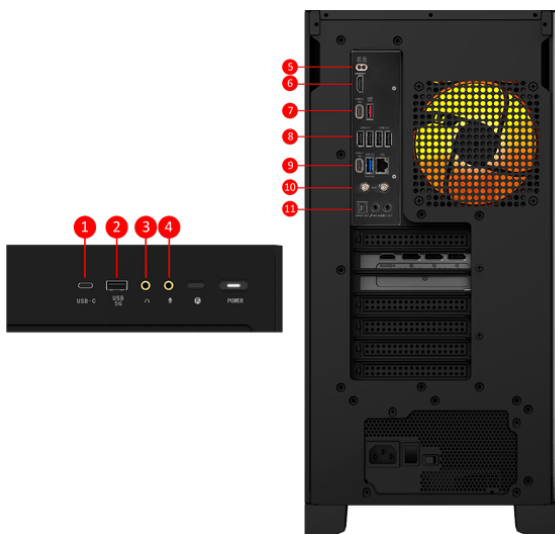

1. 1x USB 5Gbps Typ C
2. 1x USB 5Gbps Typ A
3. 1x Kopfhörerausgang
4. 1x Mikrofoneingang
5. Flash Bios Button / Clear CMOS Button
6. 1x HDMI Ausgang
7. 1x USB 10Gbps Typ C / 1x USB 10Gbps Typ A
8. 4x USB 2.0 Typ A
9. 1x USB 10Gbps Typ C / 1x USB 5Gbps Typ A / 1x RJ45 (5G LAN)
10. 2x Wi-Fi Antenne
11. 1x S/PDIF / 2x Audioanschlüsse