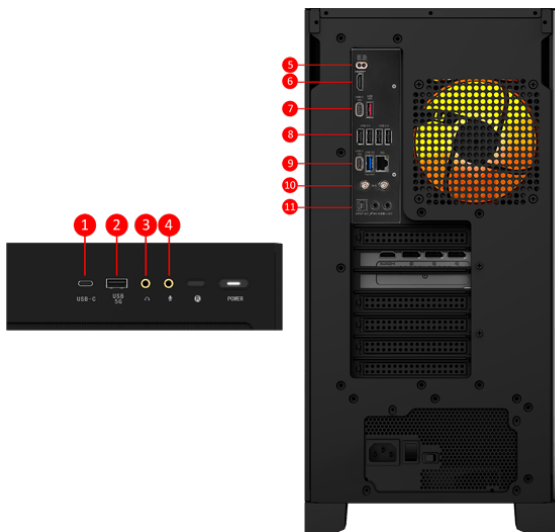

PATH TO THE FUTURE

Der MSI Infinite Z3 Gaming-Desktop ist maßgeschneidert für Gamer, deren unstillbarer Drang zum Spielen niemals nachlässt. Ausgestattet mit der weltweit besten Gaming-Hardware, die mit KI integriert ist, und zahlreichen Anpassungswerkzeugen ist dieser Desktop Ihr zuverlässiger Begleiter für endlose Stunden voller Gaming-Spaß. Fordern Sie Ihre eigenen Grenzen heraus!

Picture and logos

SELLING POINTS

- Windows 11 Home/Windows 11 Pro
- Bis zu AMD® Ryzen™ 9000 Series Prozessor
- Bis zu MSI GeForce RTX™ 5090 Grafikkarten (AI-Beschleunigung)
- AI Gaming Desktop-PC - AI-gesteuerte Optimierungen bei Kühlung, Gaming und Streaming
- Silent Storm Kühlung AI - Optimierte den Luftstrom durch Anpassung der Lüfterdrehzahlen mit AI-Algorithmen
- 360mm AIO Wasserkühlung - Führt die Wärme von High-End-CPU's effizient ab (optional bei CPU's ab 120W TDP)
- Glacier Armor - Mit umfangreichen Kühlkörpern an VRM, SSD, PCH und Speicher zur Optimierung des Wärmemanagements.
- Unterstützt PCIe 4.0 SSD - Lade deine Games in Sekundenschnelle
- 8pin Stromanschluss - Zusätzlicher Onboard-PCIe-Stromanschluss sorgt für kontinuierliche GPU-Leistung für AI-Berechnungsaufgaben
- Einfach aufzurüsten - Entwickelt, um deine Komponenten mit Leichtigkeit aufzurüsten
- Mystic Light RGB LED-Design zur individuellen Gestaltung deines Gaming-PC's
- Transparente Seitenwand erfüllt EMI-Norm
- 5G LAN & WiFi 6E Technik - Gaming ohne Lag

1. 1x USB 5Gbps Typ C
2. 1x USB 5Gbps Typ A
3. 1x Kopfhörerausgang
4. 1x Mikrofoneingang
5. Flash Bios Button / Clear CMOS Button
6. 1x HDMI Ausgang
7. 1x USB 10Gbps Typ C / 1x USB 10Gbps Typ A
8. 4x USB 2.0 Typ A
9. 1x USB 10Gbps Typ C / 1x USB 5Gbps Typ A / 1x RJ45 (5G LAN)
10. 2x Wi-Fi Antenne
11. 1x S/PDIF / 2x Audioanschlüsse