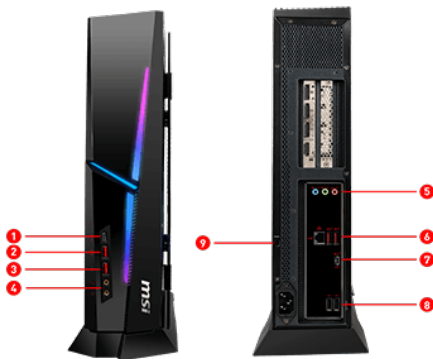

PATH TO THE FUTURE

Der MPG Trident AS ist das kompakteste Gaming-Kraftpaket. Es ist in einem 10-Liter-Gehäuse verpackt und enthält Komponenten, die normalerweise in Full-Tower-Gehäusen zu finden sind, darunter die neuesten Intel® Core™ -Prozessoren der 14. Generation und NVIDIA® GeForce® RTX-Grafikkarten. Die MPG-Serie bietet das Beste für Gamer, indem sie mit fortschrittlicher RGB-Beleuchtung (teilweise Steuer- und synchronisierbar) dein System in Szene setzt. Experimentiere auf unterstützten Systemen mit der Personalisierung der LED- Beleuchtung bis hin zur Echtzeitsynchronisation zwischen Spielinhalt und RGB-Effekten. Verwandele deine Ausrüstung mit der stilvollen MPG-Serie und macht sie zum Mittelpunkt der Aufmerksamkeit.

Picture and logos

SELLING POINTS

- Windows 11 Home/ Windows 11 Pro
- Bis zu Intel® Core™ i7 Prozessor 14700F
- Bis zu MSI GeForce RTX™ 4070 Grafikkarten - Erlebe AI-Leistung auf höchstem Niveau mit GeForce RTX™
- AI Gaming Desktop-PC - Verbesserte Kühlung, Gaming und Streaming durch AI
- Die MSI AI Engine passt verschiedene Systemeinstellungen automatisch an deine Bedürfnisse an
- Silent Storm Cooling 3 - Optimierte den Luftstrom durch separate Kammern für CPU, GPU und Netzteil
- Unterstützt DDR5-Speicher mit Kühlkörper
- Kompaktes, leichtes und einfach zu transportierendes Gehäuse
- Seitenwand aus gehärtetem Glas
- Einfaches Aufrüsten - Tausche oder erweitere deine Komponenten im Handumdrehen
- Mystic Light RGB LED Design, passe es deinen Wünschen an.

1. 1 x USB 3.2 Gen 1 Typ C
2. 1 x USB 3.2 Gen 1 Typ A
3. 1 x USB 2.0 Typ A
4. 1 x Mikrofoneingang / 1 x Kopfhörerausgang
5. 3 x Audioanschlüsse
6. 1 x RJ45(2.5G) / 2x USB 3.2 Gen 2 Typ A
7. 1 x USB 3.2 Gen 2x2 Typ C
8. 2 x USB 2.0 Typ A
9. Kensington Lock