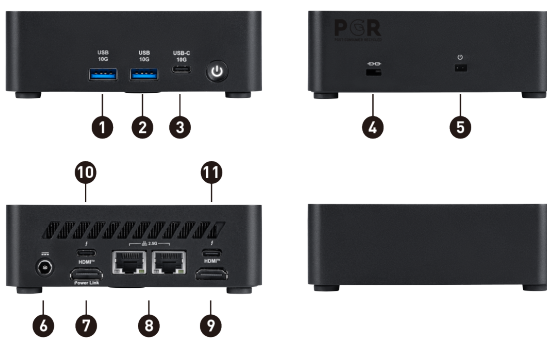

1. 1x USB 10Gbps Typ A
2. 1x USB 10Gbps Typ A
3. 1x USB 10Gbps Typ C
4. 1x Kensington Lock
5. 1x Exterer Power Switch Anschluss
6. 1x Stromanschluss
7. 1x HDMI Ausgang (unterstützt 4K @60Hz nach HDMI 2.1) welcher MSI Power Link unterstützt
8. 2x RJ45 LAN (2.5G)
9. 1x HDMI Ausgang (unterstützt 4K @60Hz nach HDMI 2.1)
10. 1x Thunderbolt 4 (DP 1.4 alt-mode bis zu 4K@60Hz / PD-out 15W)
11. 1x Thunderbolt 4 (DP 1.4 alt-mode bis zu 4K@60Hz / PD-out 15W)

SPECIFICATION

Betriebssystem	Betriebssystem	N/A
Prozessor	CPU Number	Intel Core Ultra 5 processor 125H
	CPU Clock	1.2GHz
	CPU Cores	14
	TDP	28W
	Cache	18 MB Intel® Smart Cache
	Threads	18
	Max Turbo Frequency	up to 4.50 GHz
	CPU Cooler	Air cooling
	Platform TOPS	Up to 36
	NPU TOPS	Up to 11
Chipsatz	Chipsets	Soc
Grafik	GPU1 VRAM Size	N/A
	VGA I/O Port	N/A
	GPU1 Vendor	N/A
	GPU1 MKT Name	N/A
Arbeitsspeicher	Memory Size	16GB(16GB*1)
	Memory Type	DDR5 SDRAM
	Module Type	SO-DIMM
	Memory Slot (Total/Free)	2/1
	Max Capacity	Max 64GB
Speicher	SSD Interface	PCIe GEN4x4
	SSD Form Factor	M.2-2280 M-KEY
	SSD Config	512GB*1
	SSD Size	512GB
	HDD1 Interface	N/A
	HDD1 Form Factor	N/A
	HDD1 Size	N/A
	HDD1 RPM	N/A
	ODD(Type)	N/A
	ODD Height	N/A
	ODD Type	N/A
	M.2 slots (Total/Free)	2/1
	2.5" Drive Bays (Total/Free)	0/
	3.5" Drive Bays (Total/Free)	0/
Kommunikation	LAN	2x Intel I226-V
	WLAN Version	Wi-Fi 6E+BT
	BT Version	5.3
	WLAN	INTEL/AX211.NG.WG.NV
Schnittstellen (Vorne)	USB 3.2 Gen 2 (10G) Type C	1
	USB 3.2 Gen 2 (10G) Type A	2
	Copilot Button	1
Schnittstellen (Rückseite)	Thunderbolt (R)	2x (Thunderbolt 4)
	RJ45	2
	HDMI out	2x (HDMI v2.1 Support up to 4K@60Hz)
	Lock type	Kensington Lock
Power	Power	120W
	Power Certification	N/A
	Formfactor	N/A
	Type	ADAPTOR
VESA	VESA size	100 x 100 mm