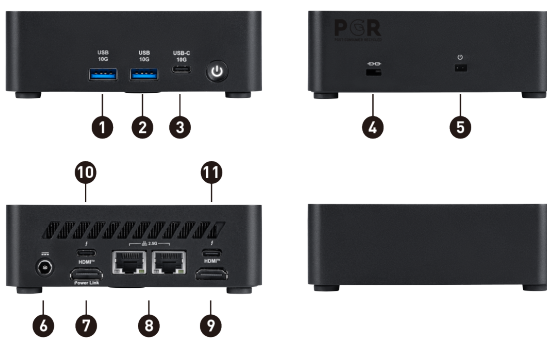

1. 1x USB 10Gbps Typ A
2. 1x USB 10Gbps Typ A
3. 1x USB 10Gbps Typ C
4. 1x Kensington Lock
5. 1x Exterer Power Switch Anschluss
6. 1x Stromanschluss
7. 1x HDMI Ausgang (unterstützt 4K @60Hz nach HDMI 2.1) welcher MSI Power Link unterstützt
8. 2x RJ45 LAN (2.5G)
9. 1x HDMI Ausgang (unterstützt 4K @60Hz nach HDMI 2.1)
10. 1x Thunderbolt 4 (DP 1.4 alt-mode bis zu 4K@60Hz / PD-out 15W)
11. 1x Thunderbolt 4 (DP 1.4 alt-mode bis zu 4K@60Hz / PD-out 15W)

SPECIFICATION

Betriebssystem	Betriebssystem	Windows 11 Pro
Prozessor	CPU Number	Intel Core Ultra 5 processor 125H
	CPU Clock	1.2GHz
	CPU Cores	14
	TDP	28W
	Cache	18 MB Intel® Smart Cache
	Threads	18
	Max Turbo Frequency	up to 4.50 GHz
	CPU Cooler	Air cooling
	Platform TOPS	Up to 36
	NPU TOPS	Up to 11
Chipsatz	Chipsets	Soc
Grafik	GPU1 VRAM Size	N/A
	VGA I/O Port	N/A
	GPU1 Vendor	N/A
	GPU1 MKT Name	N/A
Arbeitsspeicher	Memory Size	16GB(16GB*1)
	Memory Type	DDR5 SDRAM
	Module Type	SO-DIMM
	Memory Slot (Total/Free)	2/1
	Max Capacity	Max 64GB
Speicher	SSD Interface	PCIe GEN4x4
	SSD Form Factor	M.2-2280 M-KEY
	SSD Config	512GB*1
	SSD Size	512GB
	HDD1 Interface	N/A
	HDD1 Form Factor	N/A
	HDD1 Size	N/A
	HDD1 RPM	N/A
	ODD(Type)	N/A
	ODD Height	N/A
	ODD Type	N/A
	M.2 slots (Total/Free)	2/1
	2.5" Drive Bays (Total/Free)	0/
3.5" Drive Bays (Total/Free)	0/	
Kommunikation	LAN	2x Intel I226-V
	WLAN Version	Wi-Fi 6E+BT
	BT Version	5.3
	WLAN	INTEL/AX211.NG.WG.NV
Schnittstellen (Vorne)	USB 3.2 Gen 2 (10G) Type C	1
	USB 3.2 Gen 2 (10G) Type A	2
	Copilot Button	1
Schnittstellen (Rückseite)	Thunderbolt (R)	2x (Thunderbolt 4)
	RJ45	2
	HDMI out	2x (HDMI v2.1 Support up to 4K@60Hz)
	Lock type	Kensington Lock
Power	Power	120W
	Power Certification	N/A
	Formfactor	N/A
	Type	ADAPTOR
VESA	VESA size	100 x 100 mm