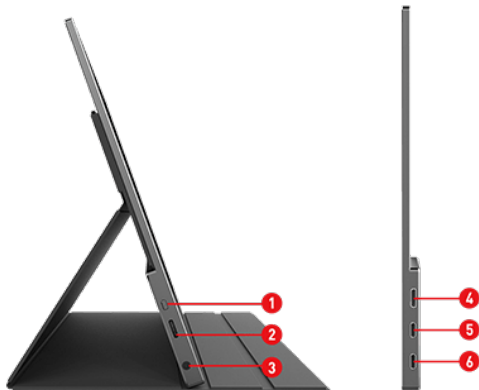

## Work Smart. Play Hard.

Inspired by the rigorous quality testing in the production of MSI MAG series, MSI MAG series' design is full of symbols of sturdiness and durability. MSI Optix MAG162V is suitable for various uses, the portable design allows you to bring it everywhere with you. No matter you are working or gaming, there's no doubt that MSI Optix MAG162V will be your best choice.

## SELLING POINTS

- Portables Design - Nimm den Monitor ganz einfach überall hin mit.
- Ultra Slim - 5,5mm dünn, extrem leicht mit gerade 0,9kg.
- 15.6" FHD IPS-Panel - Verbessert dein Seherlebnis.
- Typ-C/mini HDMI™ Multi Input - Passend für all deine Geräte, egal ob Smartphone, Kamera, Laptop oder Desktop-PC.
- Night Vision - Sehe jedes Detail im Dunkeln und behalte den Überblick im Kampf.
- Game Mode - Wähle deinen Gaming-Style und profitire von optimalen Einstellungen.
- Eingebaute Lautsprecher - Genieße auch unterwegs großartige Audioqualität.