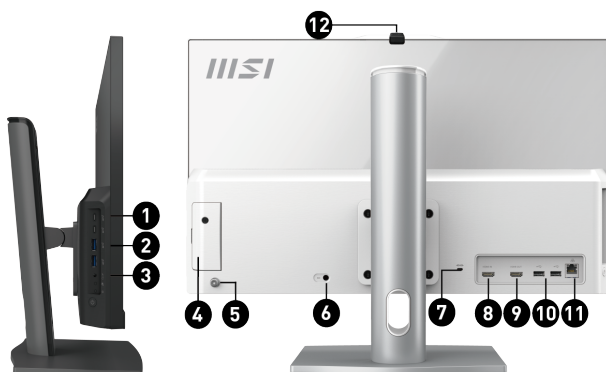

Picture and logos

SELLING POINTS

- Windows 11 Home - MSI recomienda Windows 11 Pro para empresas
- Panel IPS de 23.8" con retroiluminación LED (1920 x 1080 FHD) con tecnologías certificadas por TUV Anti-Flicker y Less Blue Light
- Procesador hasta Intel® Core™ 7 150U con memoria DDR5
- Pantalla táctil In-cell de 10 puntos (sin función táctil en Modern AM242P 1M)
- El soporte ajustable proporciona un entorno de trabajo conveniente
- La tecnología Instant Display permite que la serie Modern AM242 funcione como monitor sin necesidad de encender el sistema.
- dTPM y la webcam FHD integrada con Windows Hello mejoran la privacidad del usuario y aseguran datos confidenciales
- El diseño MSI Storage Rapid Upgrade facilita la actualización o el mantenimiento rápido del almacenamiento de 2.5"
- MSI Cloud Center permite a los usuarios crear una nube privada y hacer copias de seguridad de archivos desde dispositivos Android e iOS
- MSI AI Engine detecta automáticamente los escenarios del usuario y ajusta el rendimiento, los efectos de sonido y el modo de pantalla en consecuencia
- Prueba de fiabilidad calificada 24/7

1. 2x USB3.2 Gen 2 Type C
2. 2x USB3.2 Gen 2 Type A
3. 1x Mic-in/Headphone-out combo
4. 1x Switchable 2.5" Storage
5. 5-Way Navigator
6. 1x DC-in
7. 1x Kensington Lock
8. 1x HDMI™ in
9. 1x HDMI™ out (supports 4K @60Hz as specified in HDMI™ 2.1)
10. 2x USB 2.0 Type A
11. 1x RJ45 LAN
12. 1x Removable Webcam Cover