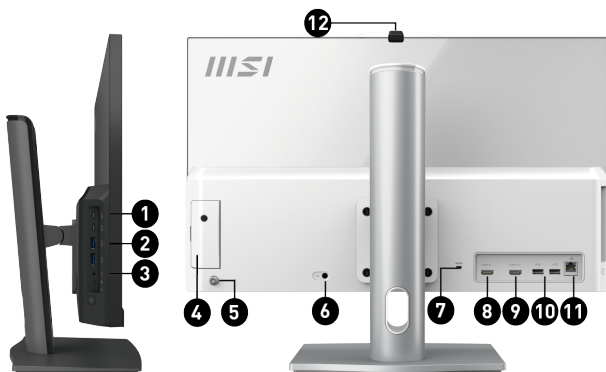

Picture and logos

SELLING POINTS

- Windows 11 Home - MSI recomienda Windows 11 Pro para empresas
- Panel IPS de 23.8" con retroiluminación LED (1920 x 1080 FHD) con tecnologías certificadas por TUV Anti-Flicker y Less Blue Light
- Procesador hasta Intel® Core™ 7 150U con memoria DDR5
- Pantalla táctil In-cell de 10 puntos (sin función táctil en Modern AM242P 1M)
- El soporte ajustable proporciona un entorno de trabajo conveniente
- La tecnología Instant Display permite que la serie Modern AM242 funcione como monitor sin necesidad de encender el sistema.
- dTPM y la webcam FHD integrada con Windows Hello mejoran la privacidad del usuario y aseguran datos confidenciales
- El diseño MSI Storage Rapid Upgrade facilita la actualización o el mantenimiento rápido del almacenamiento de 2.5"
- MSI Cloud Center permite a los usuarios crear una nube privada y hacer copias de seguridad de archivos desde dispositivos Android e iOS
- MSI AI Engine detecta automáticamente los escenarios del usuario y ajusta el rendimiento, los efectos de sonido y el modo de pantalla en consecuencia
- Prueba de fiabilidad calificada 24/7

1. 2x USB3.2 Gen 2 Type C
2. 2x USB3.2 Gen 2 Type A
3. 1x Mic-in/Headphone-out combo
4. 1x Switchable 2.5" Storage
5. 5-Way Navigator
6. 1x DC-in
7. 1x Kensington Lock
8. 1x HDMI™ in
9. 1x HDMI™ out (supports 4K @60Hz as specified in HDMI™ 2.1)
10. 2x USB 2.0 Type A
11. 1x RJ45 LAN
12. 1x Removable Webcam Cover