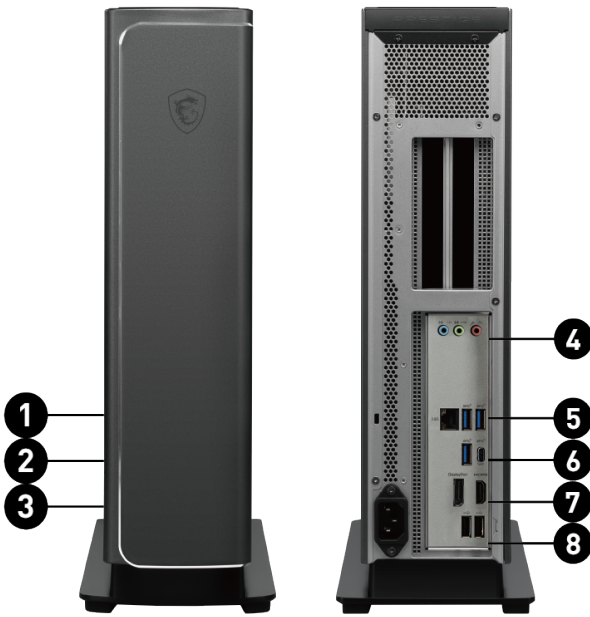

Tech meets Aesthetic

Picture and logos

SELLING POINTS

Creator P100A 12th

- Windows 11 Home - MSI recomienda Windows 11 Pro para negocios
- Hasta la 12ª generación de procesadores Intel® Core™ i7
- Las últimas Tarjetas Gráficas GeForce® RTX
- Eficencia energética ATX12VO
- Memoria Dual Channel Memory DDR4 para optimizar el rendimiento
- Wi-Fi 6E (Opcional) para una transferencia de datos más segura y hasta 2,4Gbps
- Sistema Silent PRO Cooling separado por cámaras, mejora la disipación de forma silenciosa mientras renderizas, editas o trabajas en multi-tarea
- Compatible con 2x M.2 PCI-e SSD con 2x 2.5" SATA
- Compatible con 5K2K
- Calidad de sonido profesional gracias Audio Boost
- Diseño fácil para ampliación
- Software Exclusivo - MSI Center, Productivido, Inteligente y con Creator OSD
- MSI Center optimizará por tí el rendimiento para las aplicaciones de creación de contenido
- 10.36 Litros en tamaño lo convierte en el PC de sobremesa para creadores de contenido más compacto.

1. 1x USB 3.2 Gen 1 Type C
2. 1x USB 3.2 Gen 1 Type A / 1x USB 2.0 Type A
3. 1x Headphone-out / 1x Mic-in
4. 3x Audio Jacks
5. 2x USB 3.2 Gen 2 Type-A / 1x RJ45 (2.5G)
6. 1x USB 3.2 Gen 2 Type-A / 1x USB 3.2 Gen 2 Type-C
7. 1x DisplayPort (1.4) / 1x HDMI™ (2.0)
8. 2x USB 2.0 Type-A

SPECIFICATION

Barcode Info	EAN	4719072972981
Model	Part No	9S6-B92981-1261
	MKT Name	Creator P100A 12TC
	MKT Spec	Creator P100A 12TC-1205ES
	Color	ID1/Black-Black-Black
Operating Systems	Operating Systems	Windows 11 Pro
Processor	CPU Number	Intel Core i7-12700F
	CPU Clock	2.1GHz
	CPU Cores	12
	TDP	65W
	Cache	25 MB Intel® Smart Cache
	Threads	20
	CPU Cooler	Air cooling
Chipset	Chipsets	B660
Discrete Graphics	VGA I/O Port	HDMIx1, Display Portx3
	VGA MKT Name	GeForce RTX 3060 VENTUS 2X 12G
	GPU1 VRAM Size	12G
Memory	Memory Size	32GB(16GB*2)
	Memory Type	DDR4 SDRAM
	Memory Speed	1600(3200)MHz
	Module Type	SO-DIMM
	Memory Slot (Total/Free)	2/0
	Max Capacity	Max 64GB