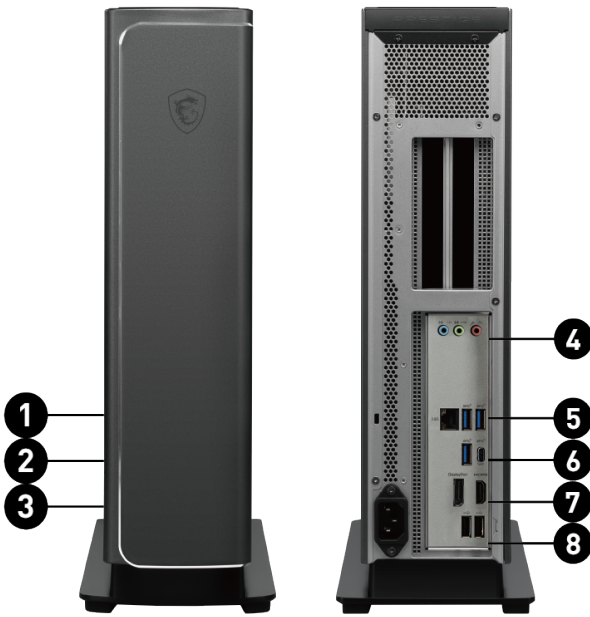

Tech meets Aesthetic

Picture and logos

SELLING POINTS

Creator P100A 12th

- Windows 11 Home - MSI recomienda Windows 11 Pro para negocios
- Hasta la 12ª generación de procesadores Intel® Core™ i7
- Las últimas Tarjetas Gráficas GeForce® RTX
- Eficencia energética ATX12VO
- Memoria Dual Channel Memory DDR4 para optimizar el rendimiento
- Wi-Fi 6E (Opcional) para una transferencia de datos más segura y hasta 2,4Gbps
- Sistema Silent PRO Cooling separado por cámaras, mejora la disipación de forma silenciosa mientras renderizas, editas o trabajas en multi-tarea
- Compatible con 2x M.2 PCI-e SSD con 2x 2.5" SATA
- Compatible con 5K2K
- Calidad de sonido profesional gracias Audio Boost
- Diseño fácil para ampliación
- Software Exclusivo - MSI Center, Productivido, Inteligente y con Creator OSD
- MSI Center optimizará por tí el rendimiento para las aplicaciones de creación de contenido
- 10.36 Litros en tamaño lo convierte en el PC de sobremesa para creadores de contenido más compacto.

1. 1x USB 3.2 Gen 1 Type C
2. 1x USB 3.2 Gen 1 Type A / 1x USB 2.0 Type A
3. 1x Headphone-out / 1x Mic-in
4. 3x Audio Jacks
5. 2x USB 3.2 Gen 2 Type-A / 1x RJ45 (2.5G)
6. 1x USB 3.2 Gen 2 Type-A / 1x USB 3.2 Gen 2 Type-C
7. 1x DisplayPort (1.4) / 1x HDMI™ (2.0)
8. 2x USB 2.0 Type-A

SPECIFICATION

Barcode Info	EAN	4719072972998
Model	Part No	9S6-B92982-1260
	MKT Name	Creator P100A 12TC
	MKT Spec	Creator P100A 12TC-1221ES
	Color	ID1/White-White-White
Operating Systems	Operating Systems	Windows 11 Pro
Processor	CPU Number	Intel Core i7-12700F
	CPU Clock	2.1GHz
	CPU Cores	12
	TDP	65W
	Cache	25 MB Intel® Smart Cache
	Threads	20
	CPU Cooler	Air cooling
Chipset	Chipsets	B660
Discrete Graphics	VGA I/O Port	HDMIx1, Display Portx3
	VGA MKT Name	GeForce RTX 3060 VENTUS 2X 12G
	GPU1 VRAM Size	12G
Memory	Memory Size	32GB(16GB*2)
	Memory Type	DDR4 SDRAM
	Memory Speed	1600(3200)MHz
	Module Type	SO-DIMM
	Memory Slot (Total/Free)	2/0
	Max Capacity	Max 64GB