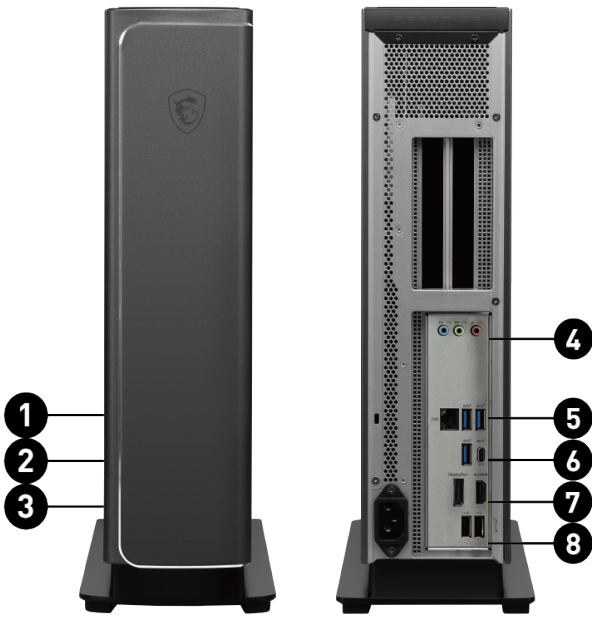

Tech meets Aesthetic

Picture and logos

SELLING POINTS

Creator P100A 12th

- Windows 11 Home - MSI recomienda Windows 11 Pro para negocios
- Hasta la 12ª generación de procesadores Intel® Core™ i7
- Las últimas Tarjetas Gráficas GeForce® RTX
- Eficencia energética ATX12VO
- Memoria Dual Channel Memory DDR4 para optimizar el rendimiento
- Wi-Fi 6E (Opcional) para una transferencia de datos más segura y hasta 2,4Gbps
- Sistema Silent PRO Cooling separado por cámaras, mejora la disipación de forma silenciosa mientras renderizas, editas o trabajas en multi-tarea
- Compatible con 2x M.2 PCI-e SSD con 2x 2.5" SATA
- Compatible con 5K2K
- Calidad de sonido profesional gracias Audio Boost
- Diseño fácil para ampliación
- Software Exclusivo - MSI Center, Productivido, Inteligente y con Creator OSD
- MSI Center optimizará por tí el rendimiento para las aplicaciones de creación de contenido
- 10.36 Litros en tamaño lo convierte en el PC de sobremesa para creadores de contenido más compacto.

1. 1x USB 3.2 Gen 1 Type C
2. 1x USB 3.2 Gen 1 Type A / 1x USB 2.0 Type A
3. 1x Headphone-out / 1x Mic-in
4. 3x Audio Jacks
5. 2x USB 3.2 Gen 2 Type-A / 1x RJ45 (2.5G)
6. 1x USB 3.2 Gen 2 Type-A / 1x USB 3.2 Gen 2 Type-C
7. 1x DisplayPort (1.4) / 1x HDMI™ (2.0)
8. 2x USB 2.0 Type-A

SPECIFICATION

Barcode Info	EAN	4719072937270
Model	Part No	9S6-B92982-1098
	MKT Name	Creator P100A 12TG
	MKT Spec	Creator P100A 12TG-1033ES
	Color	ID1/White-White-White
Operating Systems	Operating Systems	Windows 11 Pro
Processor	CPU Number	Intel Core i7-12700F
	CPU Clock	2.1GHz
	CPU Cores	12
	TDP	65W
	Cache	25 MB Intel® Smart Cache
	Threads	20
	CPU Cooler	Air cooling
Chipset	Chipsets	B660
Discrete Graphics	VGA I/O Port	HDMIx1, Display Portx3
	VGA MKT Name	GeForce RTX 3060 Ti VENTUS 2X 8G V1 LHR
	GPU1 VRAM Size	8G
Memory	Memory Size	32GB(16GB*2)
	Memory Type	DDR4 SDRAM
	Memory Speed	1600(3200)MHz
	Module Type	SO-DIMM
	Memory Slot (Total/Free)	2/0
	Max Capacity	Max 64GB