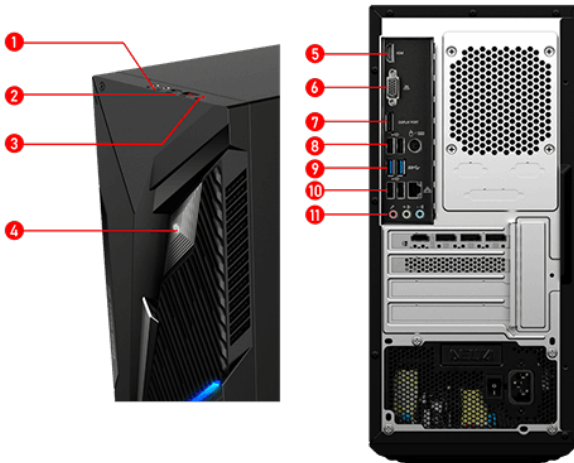

## PATH TO THE FUTURE

The MSI Infinite gaming PC is built for gamers with a never-ending desire to GAME. Housing world's best gaming hardware and featuring many tools to truly play the way you want, the Infinite PC is there to outlast you in countless hours of gaming. Challenge your own limits!

## SELLING POINTS

- Windows 11 Home/Windows 11 Pro
- Procesador hasta la 13ª Gen Intel® Core™ i7-13700 con memoria DDR5
- Gráfica hasta MSI GeForce® RTX 4070
- SSD M.2 - Velocidad de transmisión de hasta 3300 MB/s, carga tus juegos en segundos
- Fácil de actualizar: diseñado para actualizar tus componentes con facilidad
- El mejor diseño de flujo de aire para mantenerlos al máximo rendimiento
- Panel lateral transparente, elige tu estilo personal
- Diseño LED RGB Mystic Light para personalizar tu PC gaming
- USB tipo C con diseño reversible
- Validado por NVIDIA Studio para creadores; preinstalado con drivers Studio y herramientas exclusivas.

1. 1xHeadphones/1xMicrophone
2. 1xUSB 3.2 Gen 1 Type C/1xUSB 3.2 Gen 1 Type A
3. HDD LED
4. Power button
5. 1x HDMI™ out
6. 1x VGA (D-sub)
7. 1x Display Port out
8. 2 x USB 2.0 Type A/ 1x PS/2 Combo port
9. USB 3.2 Gen 1 Type A
10. 2x USB 2.0 Type A/1x RJ45 (1G LAN)
11. 3x Audio jacks